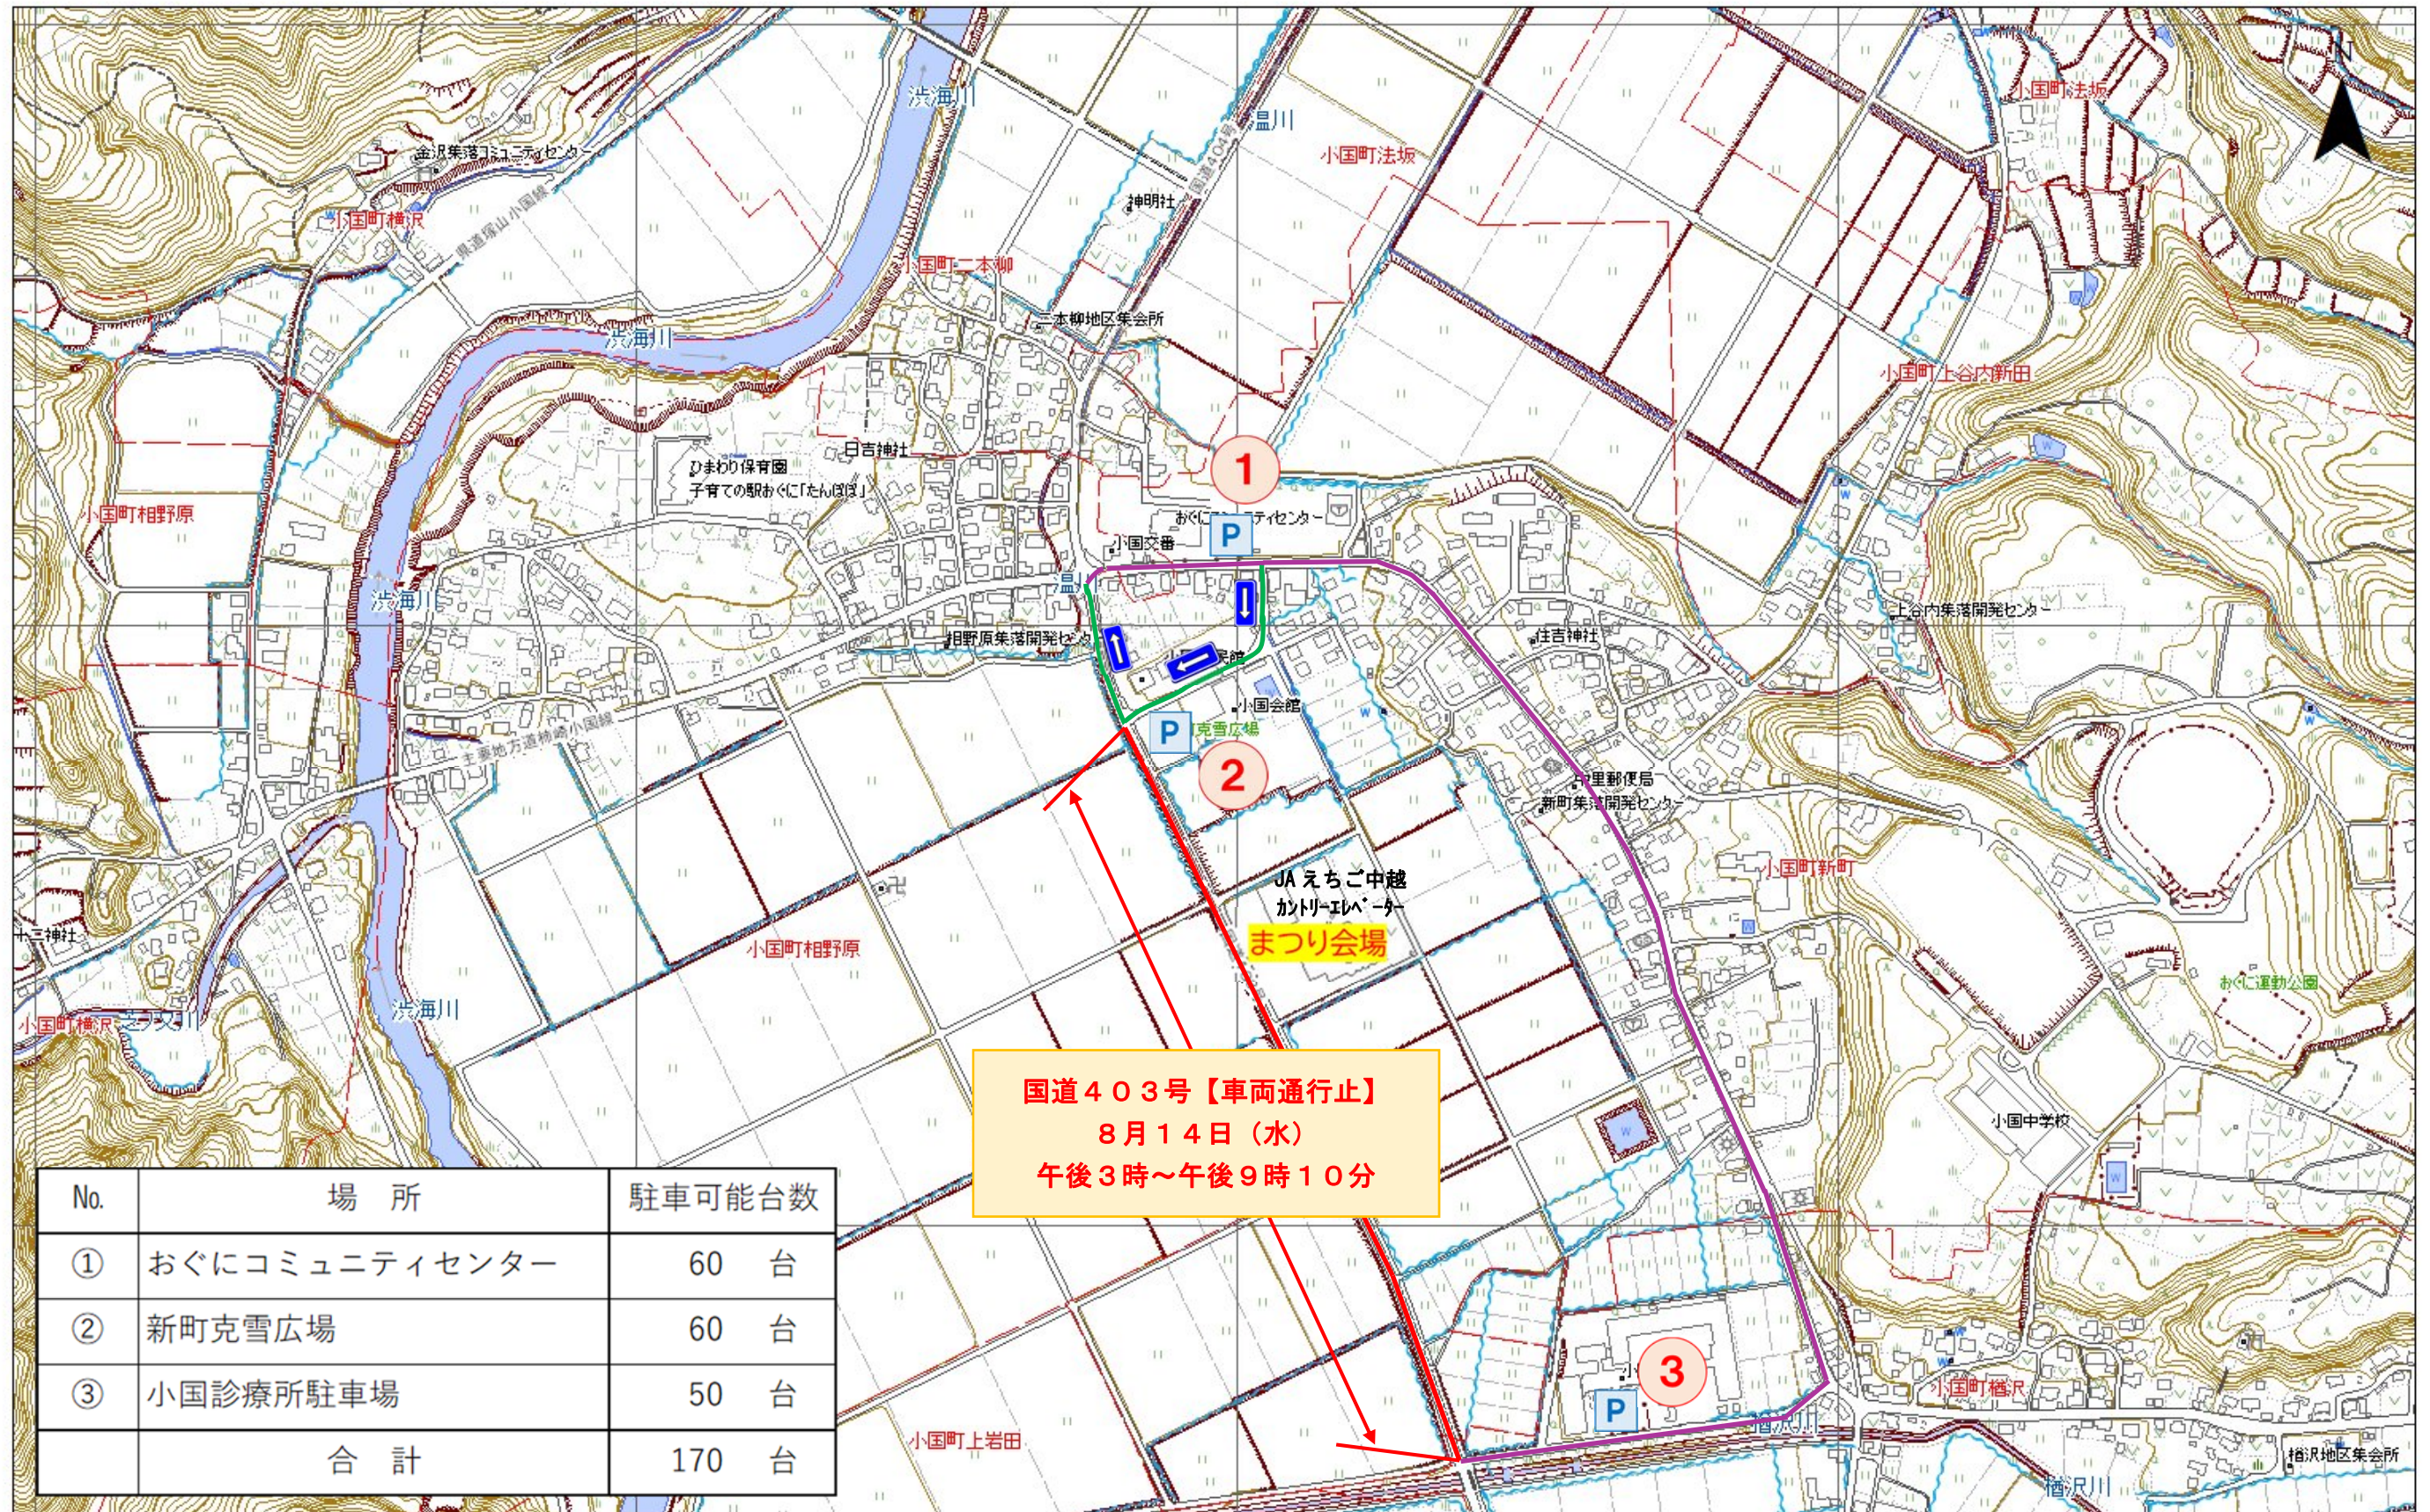

おぐに夏まつり・大花火大会 駐車場位置図

国道403号【車両通行止】
8月14日（水）
午後3時～午後9時10分

No.	場 所	駐車可能台数
①	おぐにコミュニティセンター	60 台
②	新町克雪広場	60 台
③	小国診療所駐車場	50 台
	合 計	170 台