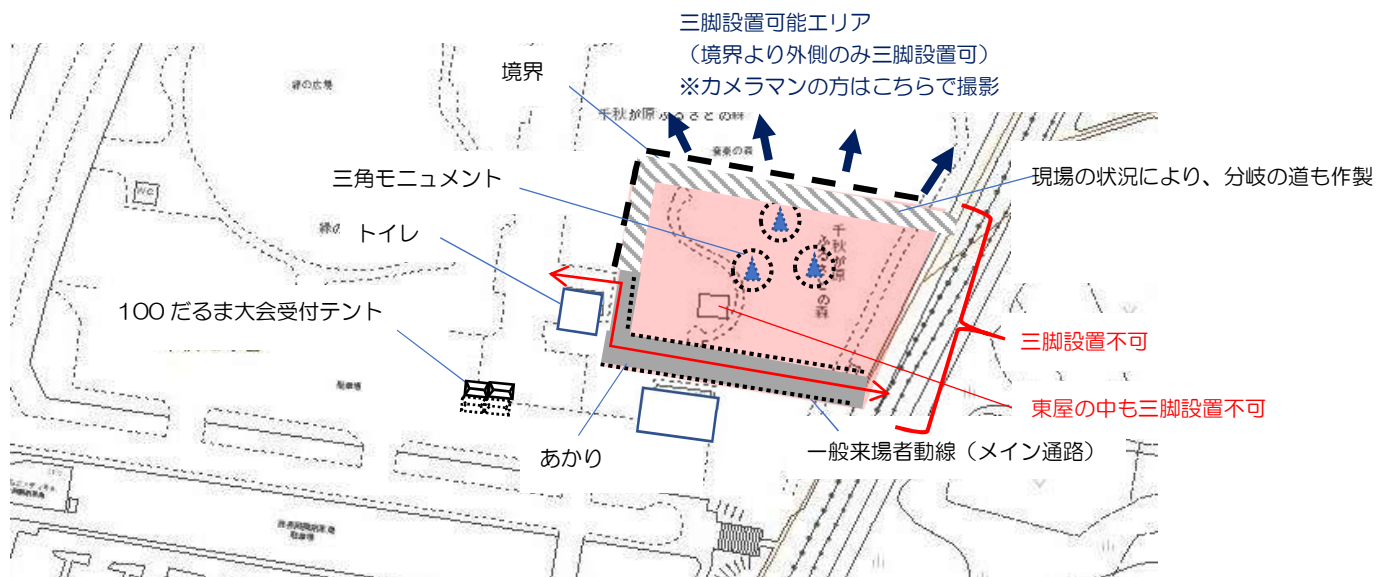

雪あかり お願いと注意事項について

2月15日(土) 16:00頃~18:15 ※荒天の場合、翌日延期

<カメラマンの方へのお願い>

- ・カメラの三脚設置可能エリアが決められています。
- ・前日や当日早朝の三脚設置は御遠慮ください。
- ・概ね当日午前中にカメラ設置の境界を設置します。
- ・密にならないよう譲り合いながら互いに十分な距離をとり、一般来場者へも御配慮いただくようお願いいたします。

<一般来場者の方への注意喚起>

- ・メイン通路を御使用ください。
- ・足元が大変滑りやすくなっています。足腰に心配のある方は御遠慮ください。