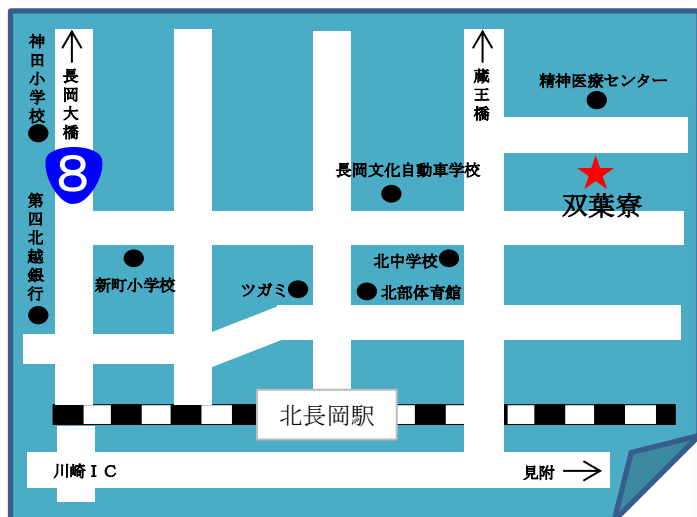

児童養護施設
双葉寮

入所の相談等は…

- 長岡児童相談所
0258-35-8500
- 中央児童相談所
025-381-1111
- 南魚沼児童相談所
025-770-2400
- 上越児童相談所
025-524-3355
- 新発田児童相談所
0254-26-9131
- 新潟市児童相談所
025-230-7777

〒940-0015
新潟県長岡市寿2丁目8番11号

TEL:0258-24-3687

FAX:0258-24-3791

E-mail:futaba@city.nagaoka.lg.jp

概要

設置主体	長岡市
許可年月日	昭和29年3月31日
入所定員	30名
敷地面積	3,363.14㎡
建物面積	1,043.30㎡

沿革

昭和29年 3月31日	長岡市立養護施設双葉寮を長岡市西新町で開設
昭和41年 5月25日	長岡市寿2丁目の現住所に移転
平成 2年 3月31日	建物を全面改装し、新寮舎で事業を開始
平成25年 3月	浴室改修・増設
平成27年 3月	個室・テレビ室等の改修
平成29年 3月	トイレ・壁紙・建具・証明器具等の改修
平成29年11月	屋上防水シート全面張替
令和元年11月	1・2階廊下張替え