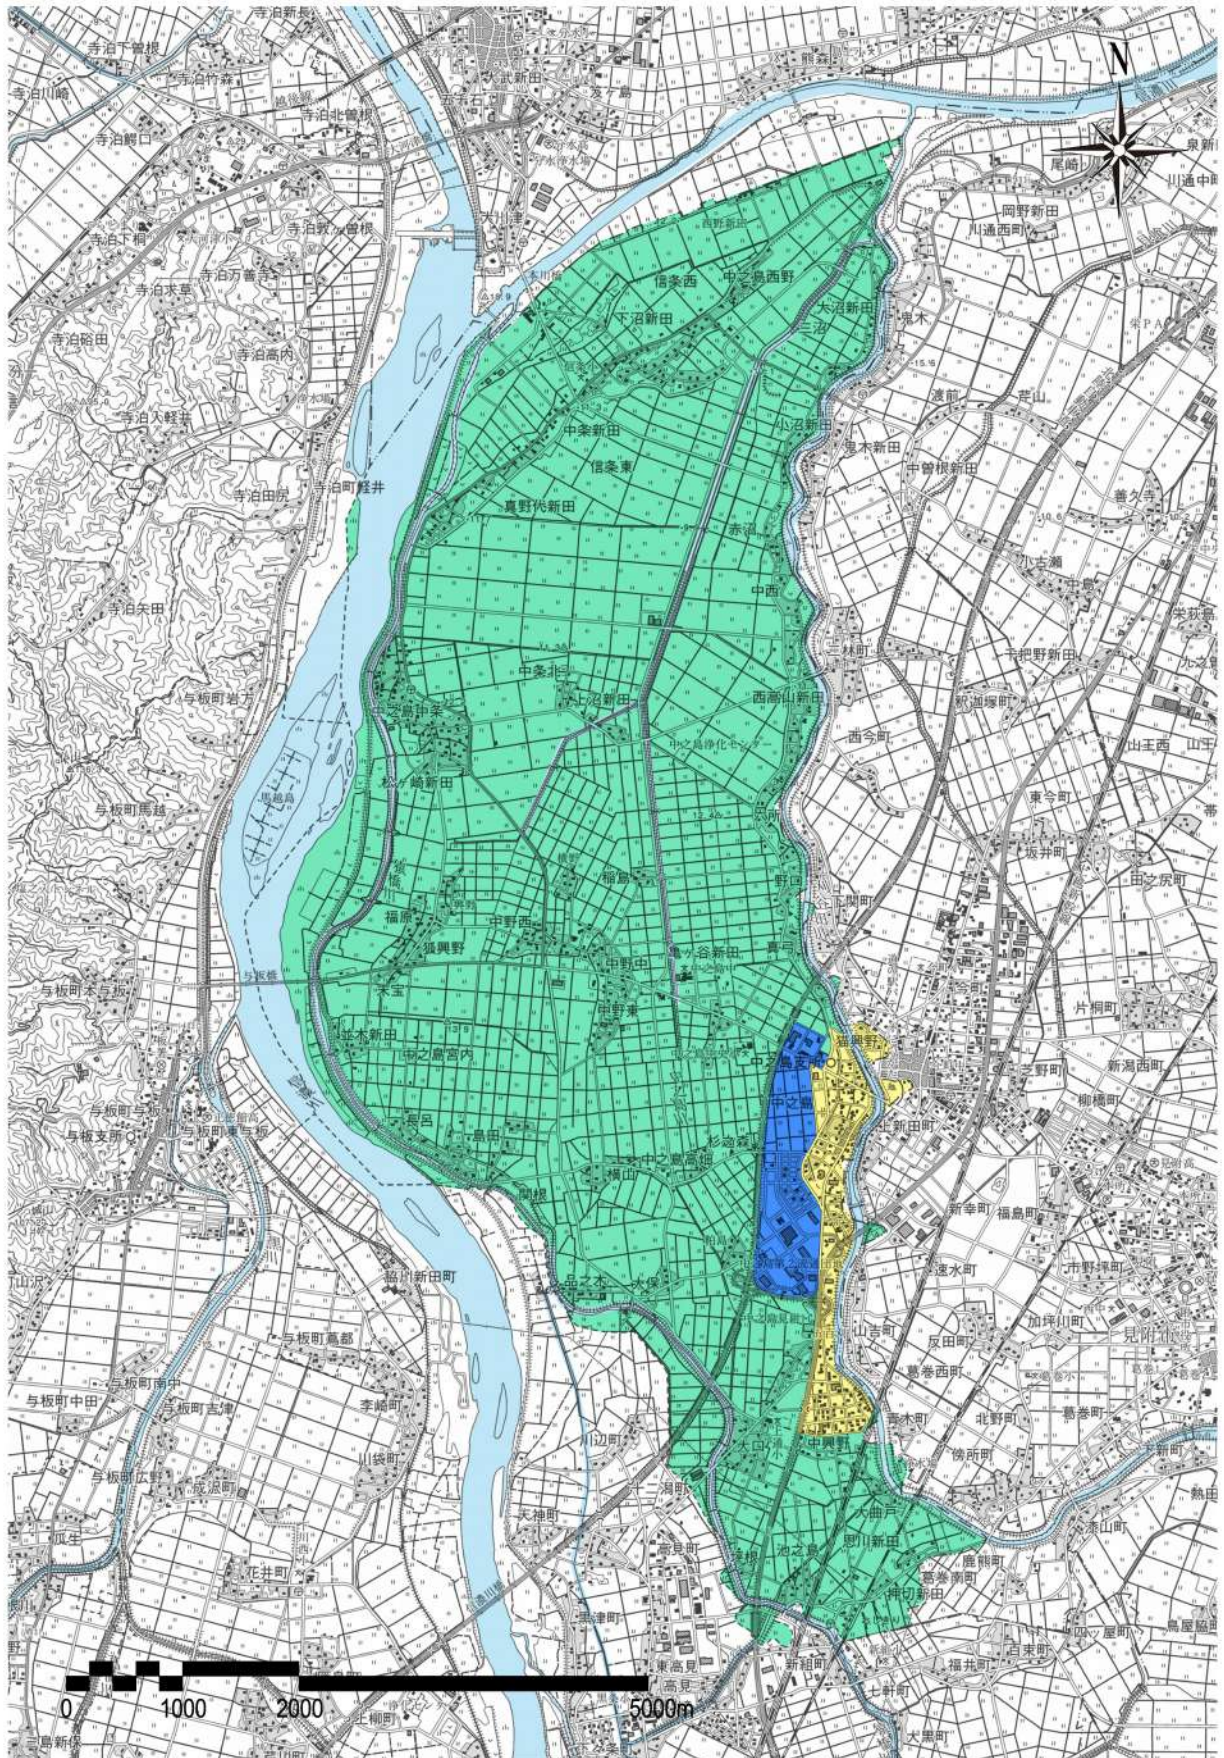

② 中之島地域

凡例

自然・田園・集落景観

住宅地景観

工業地景観

※類型別地域景観区分図は、おおその目安を示していますので、活用に当たっては現地をよくご確認ください。