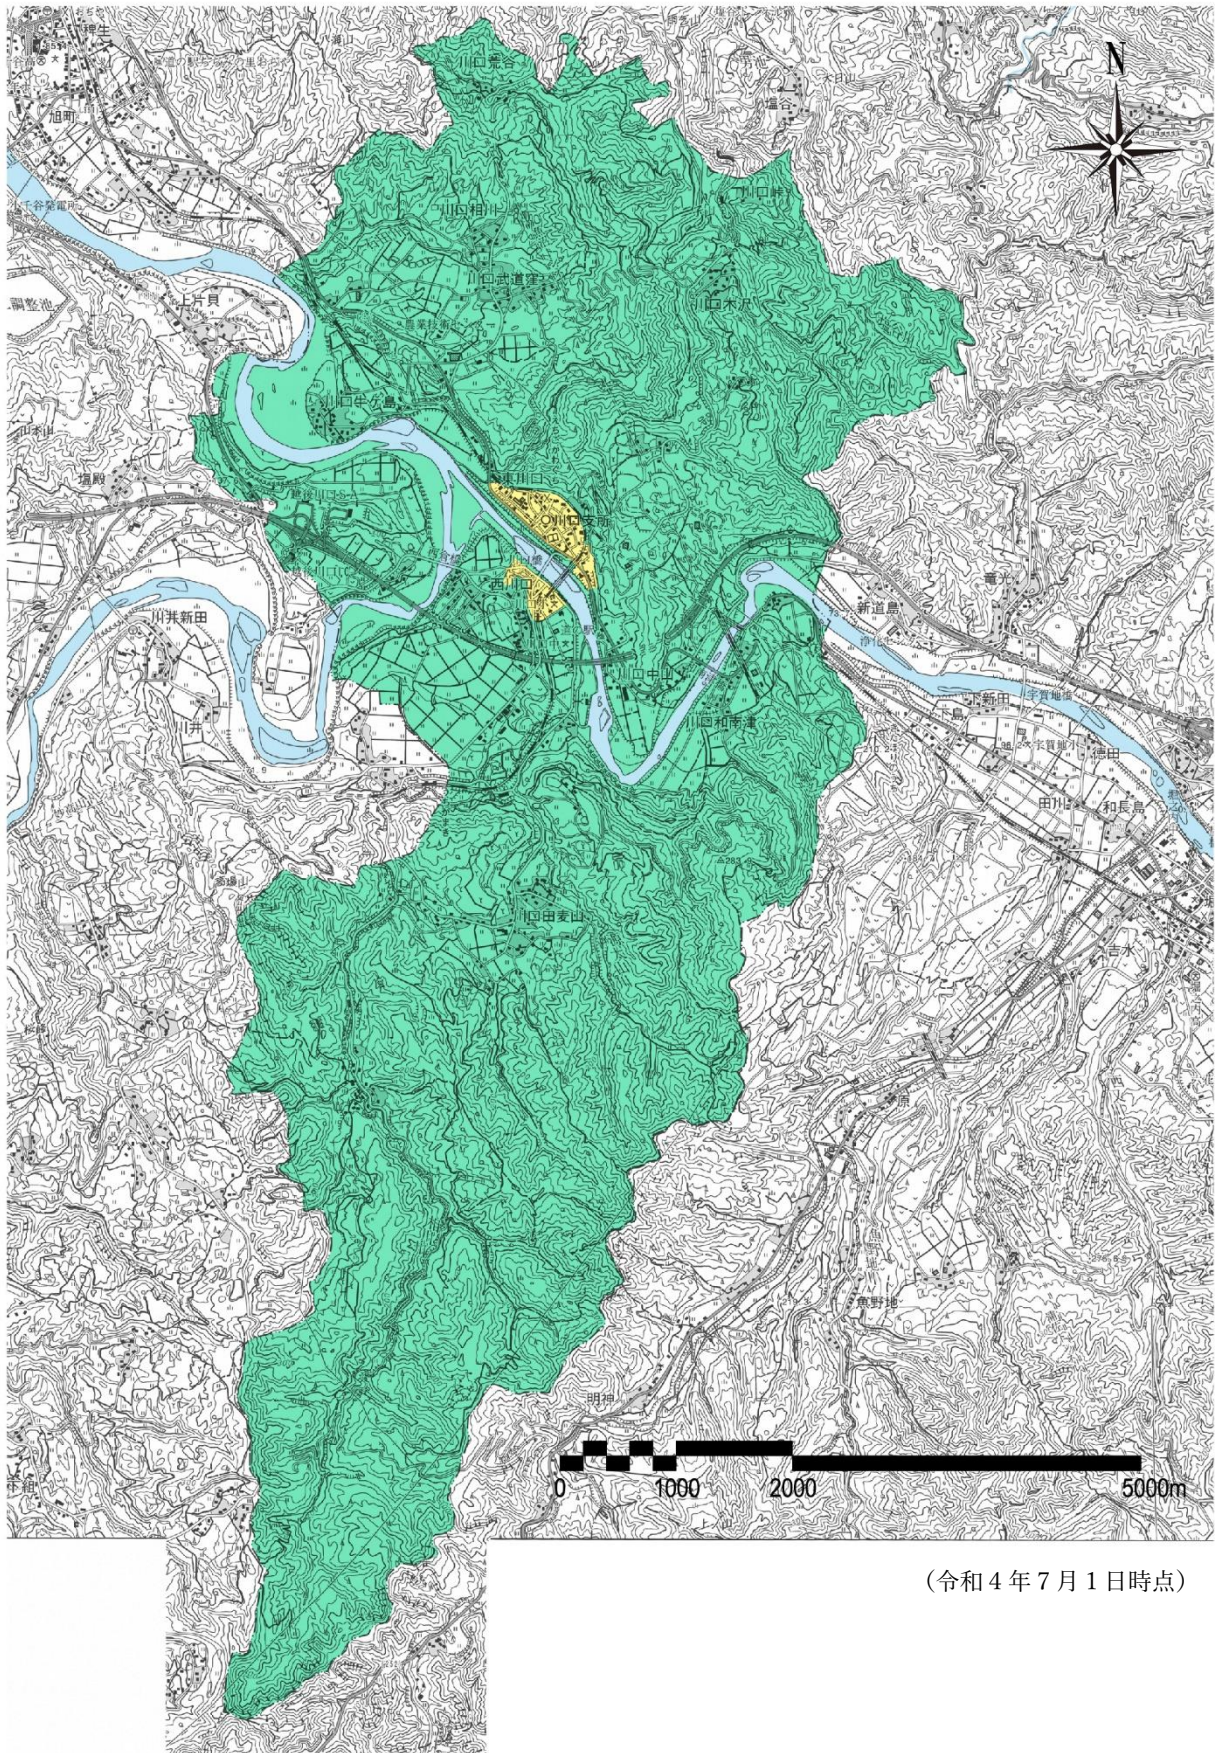

⑪ 川口地域

(令和4年7月1日時点)

凡例

- | | |
|---|---|
|  |  |
| 自然・田園・集落景観 | 住宅地景観 |

※類型別地域景観区分図は、おおよその目安を示していますので、活用に当たっては現地をよくご確認ください。