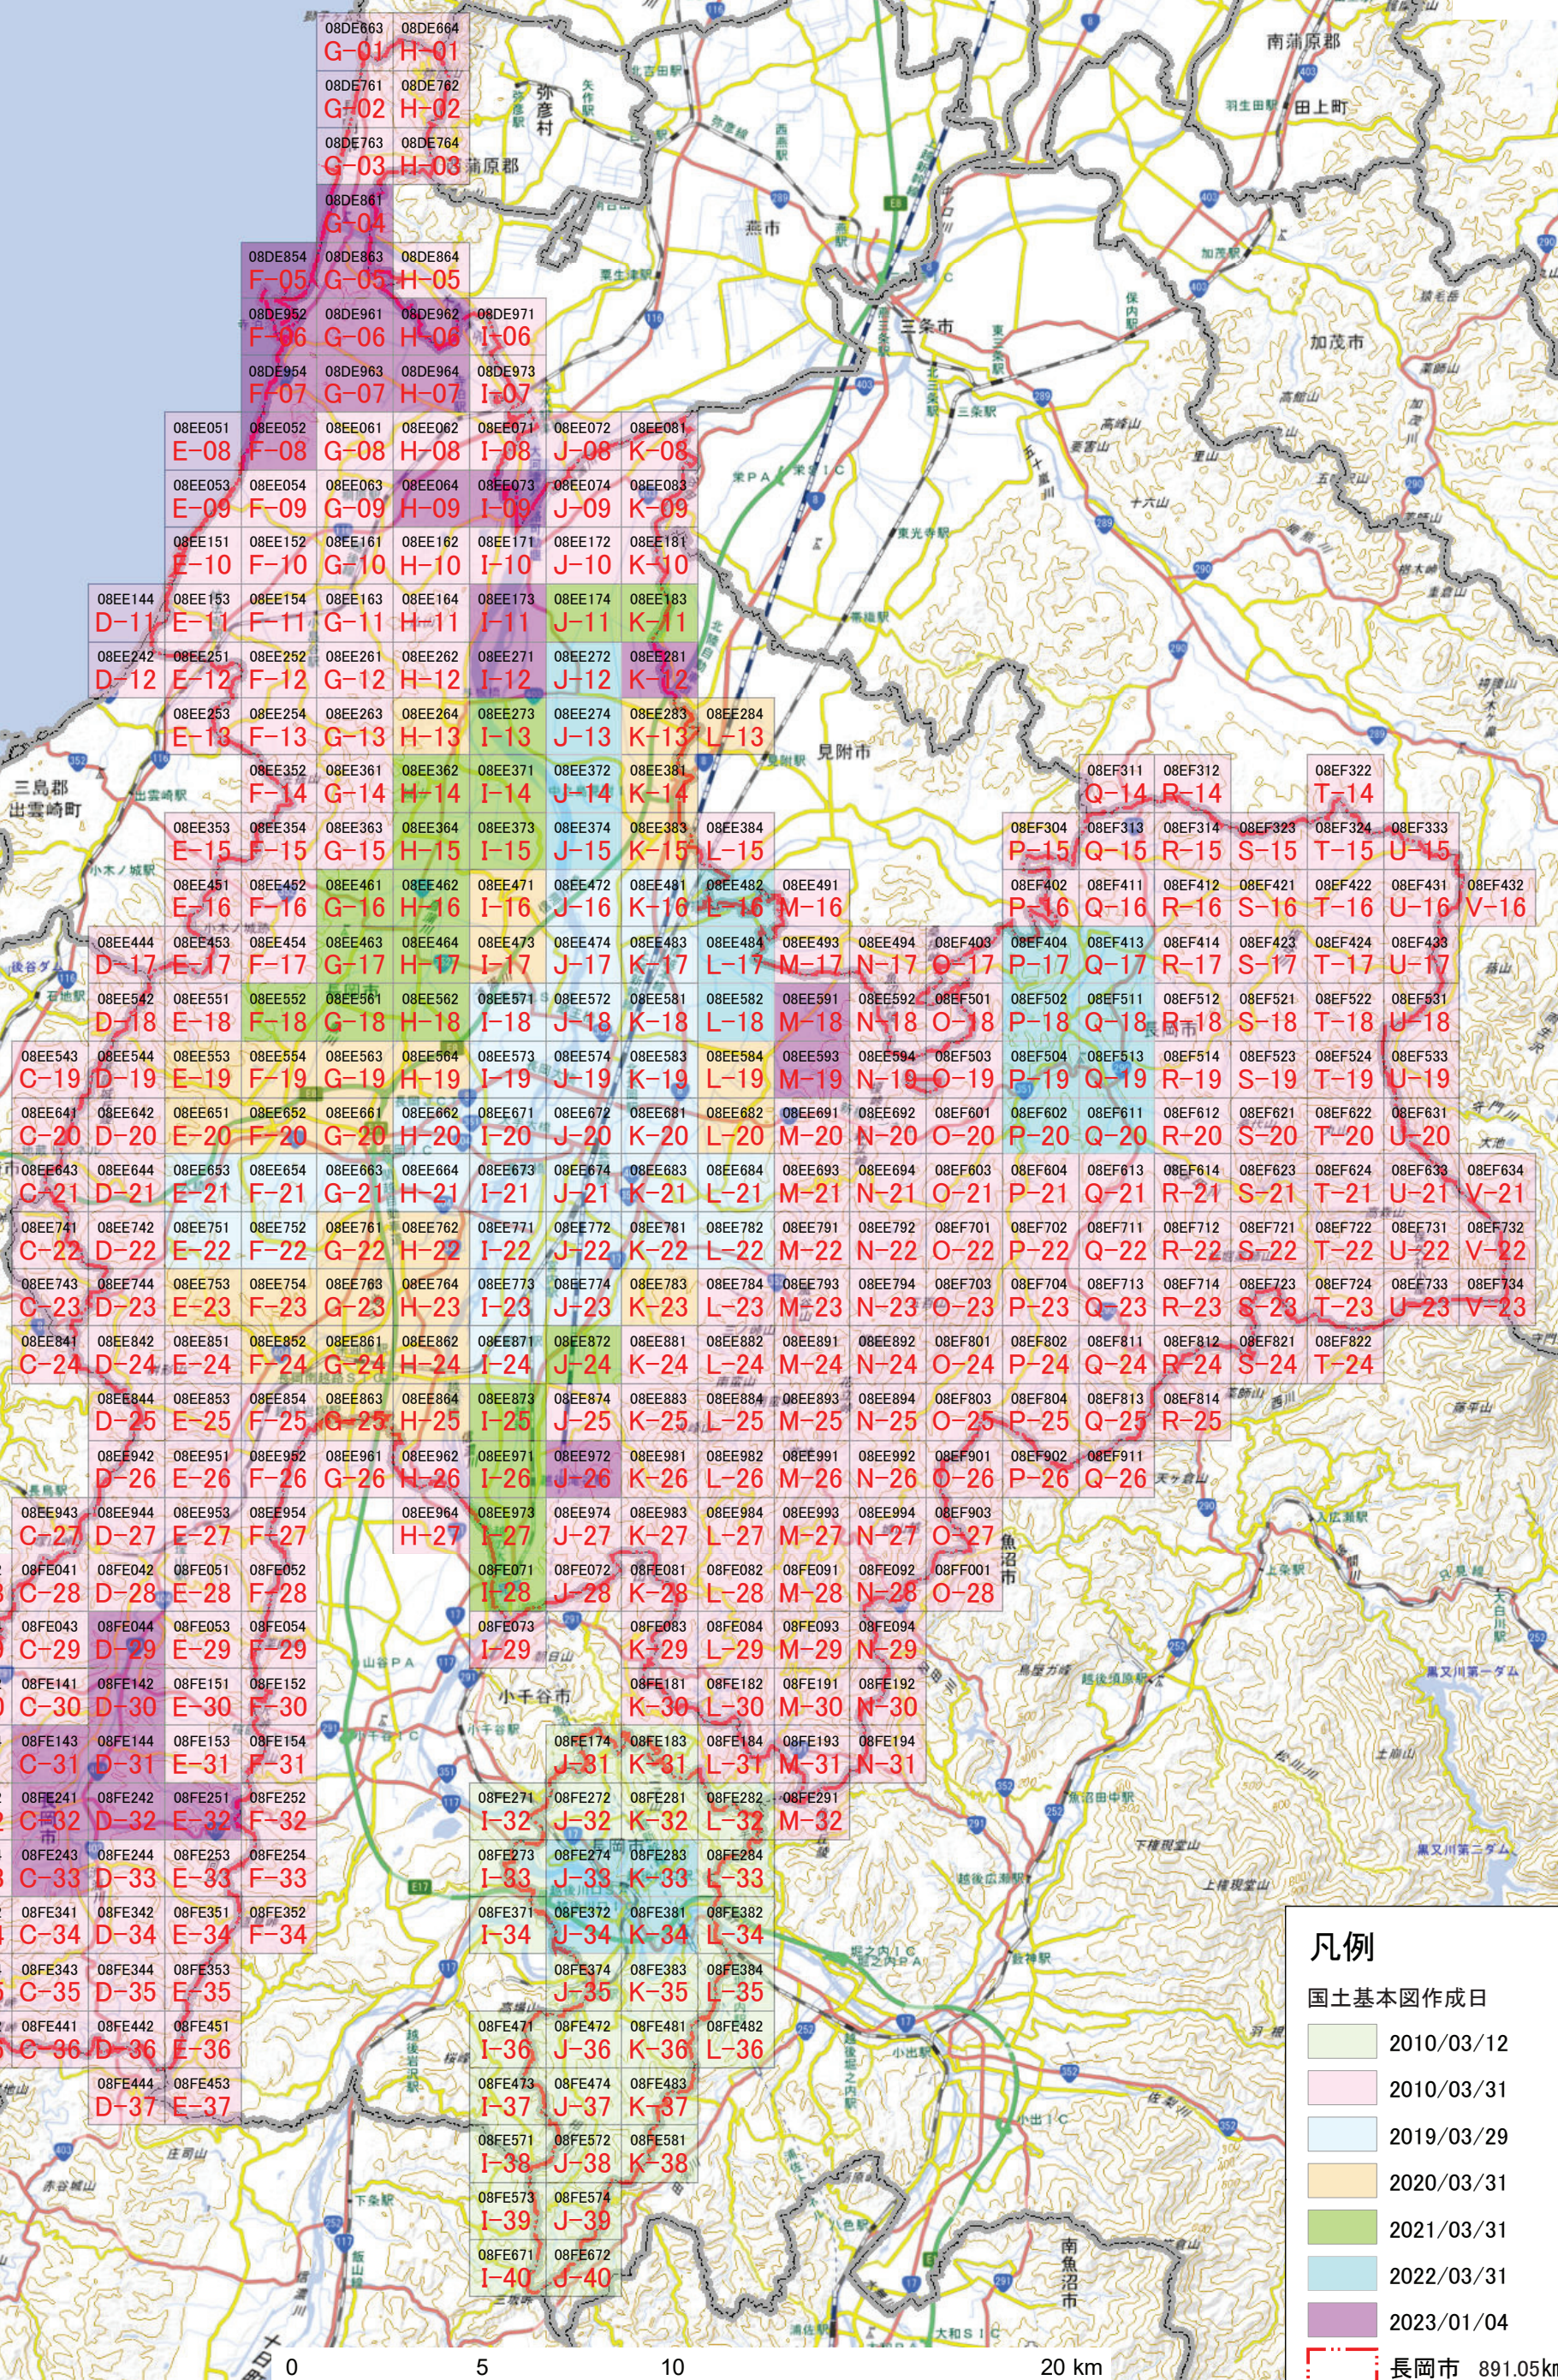

長岡市 国土基本図 作成一覽図

凡例

国土基本図作成日

- 2010/03/12
- 2010/03/31
- 2019/03/29
- 2020/03/31
- 2021/03/31
- 2022/03/31
- 2023/01/04

長岡市 891.05km²

行政界

「背景図には国土地理院地図を使用しています。」