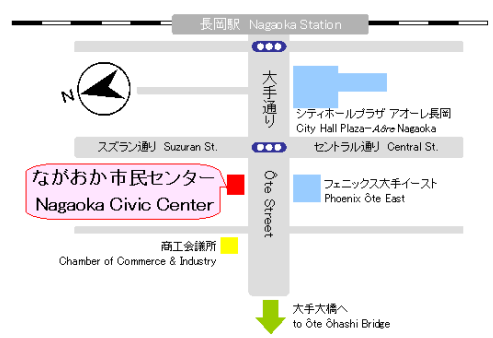

1年 (12ヶ月) で 下の テキスト 1冊 を 使って 勉強 します。 少ない 人数 で 日本語 を 学び ます。

<p>■ 初級 I-1 I-2</p>		<p>「みんなの日本語 初級 I」 2,750円 (税込) 出版社: スリーエーネットワーク ※地球広場で 買うことが できます。</p>
<p>■ 初級 II-1 II-2</p>		<p>「みんなの日本語 初級 II」 2,750円 (税込) 出版社: スリーエーネットワーク ※本屋で 買って ください。</p>
<p>場 所</p>	<p>ながおか市民センター (長岡市国際交流センター 「地球広場」)</p>	
<p>注 意</p>	<p>* 料金は 授業の 前に 1か月分 を 払って ください。 * 一度 払った 料金を 返すことは できません。 * はじめて 日本語講座 に 参加する人は 1回 無料で 体験 できます。 * 小学生は 参加 できません。</p>	

ながおかし国際交流センター 「地球広場」
 〒940-0062 長岡市大手通2-2-6
 ながおか市民センター1階
 Phone: 0258-39-2714 Fax: 0258-39-2280
 E-mail: kouryu-c@city.nagaoka.lg.jp

2024年度 前期スケジュール

2024年 4月						
日	月	火	水	木	金	土
	1	2	3	4	5	6
7	8	9	10	11	12	13
14	15	16	17	18	19	20
21	22	23	24	25	26	27
28	29	30				
平日クラス : ¥1,800 (9時間)						
日曜クラス : ¥1,600 (8時間)						