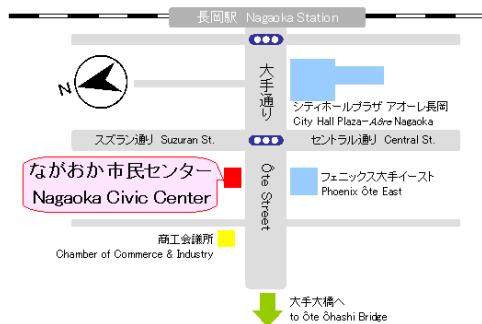

ねん かげつ した さつ つか べんきょう すく にんずう にほんご まな
1年 (12ヶ月)で 下の テキスト1冊を 使って 勉強します。 少ない 人数で 日本語を 学びます。

<p>■ 初級 I-1 I-2</p>	 <p>「みんなの日本語 初級 I」 2,750円 (税込) 出版社：スリーエーネットワーク ※地球広場で 買うことができます。</p>
<p>■ 初級 II-1 II-2</p>	 <p>「みんなの日本語 初級 II」 2,750円 (税込) 出版社：スリーエーネットワーク ※本屋で 買って ください。</p>
<p>場 所</p>	<p>ながおか市民センター(長岡市国際交流センター「地球広場」)</p>
<p>注 意</p>	<p>*料金は 授業の 前に 1か月分を 払って ください。 *一度 払った 料金を 返すことは できません。 *はじめて 日本語講座に 参加する人は 1回 無料で 体験 できます。 *小学生は 参加 できません。</p>

ながおかしこくさいこうりゅう ちきゅうひろば
長岡市国際交流センター「地球広場」
 ながおかしおおてどおり
 〒940-0062 長岡市大手通2-2-6
ながおか市民センター1階
 Phone: 0258-39-2714 Fax: 0258-39-2280
 E-mail: kouryu-c@city.nagaoka.lg.jp

2024年度 後期スケジュール

2024年 10月						
日	月	火	水	木	金	土
		1	2	3	4	5
6	7	8	9	10	11	12
13	14	15	16	17	18	19
20	21	22	23	24	25	26
27	28	29	30	31		
平日クラス : ¥1,800 (9時間)						
日曜クラス : ¥1,600 (8時間)						