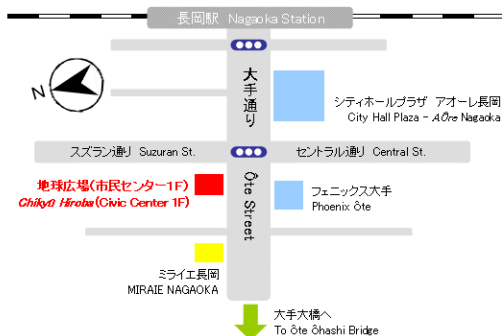

1年 (12ヶ月) で 下の テキスト 1冊 を 使って 勉強 します。 少ない 人数 で 日本語 を 学び ます。

<p>■ 初級 I-1 I-2</p>		<p>「みんなの日本語 初級 I」 2,750円 (税込) 出版社: スリーエーネットワーク ※地球広場で 買うことが できます。</p>
<p>■ 初級 II-1 II-2</p>		<p>「みんなの日本語 初級 II」 2,750円 (税込) 出版社: スリーエーネットワーク ※本屋で 買って ください。</p>
<p>場 所</p>	<p>ながおか市民センター (長岡市国際交流センター 「地球広場」)</p>	
<p>注 意</p>	<p>* 料金は 授業の 前に 1か月分 を 払って ください。 * 一度 払った 料金を 返すことは できません。 * はじめて 日本語講座 に 参加する人は 1回 無料で 体験 できます。 * 小学生は 参加 できません。</p>	

ながおかし国際交流センター 「地球広場」
 〒940-0062 長岡市大手通2-2-6
 ながおか市民センター1階
 Phone: 0258-39-2714 Fax: 0258-39-2280
 E-mail: kouryu-c@city.nagaoka.lg.jp

2025年度 前期スケジュール

2025年 4月						
日	月	火	水	木	金	土
		1	2	3	4	5
6	7	8	9	10	11	12
13	14	15	16	17	18	19
20	21	22	23	24	25	26
27	28	29	30			
平日クラス : ¥1,600 (8時間)						
日曜クラス : ¥1,600 (8時間)						