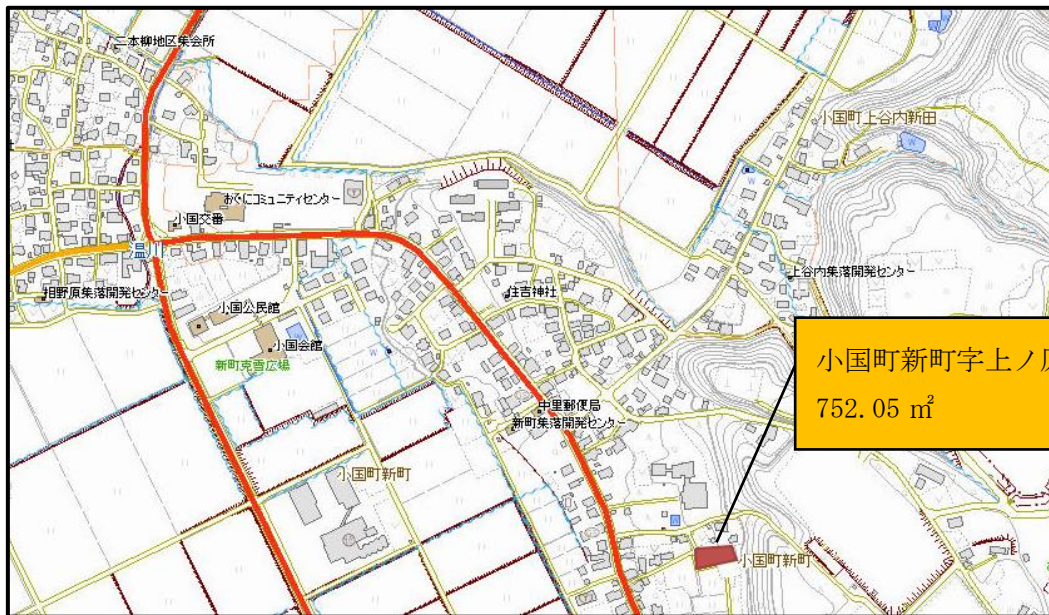

小国町新町字上ノ原 609

小国町新町字上ノ原 609
752.05 m²