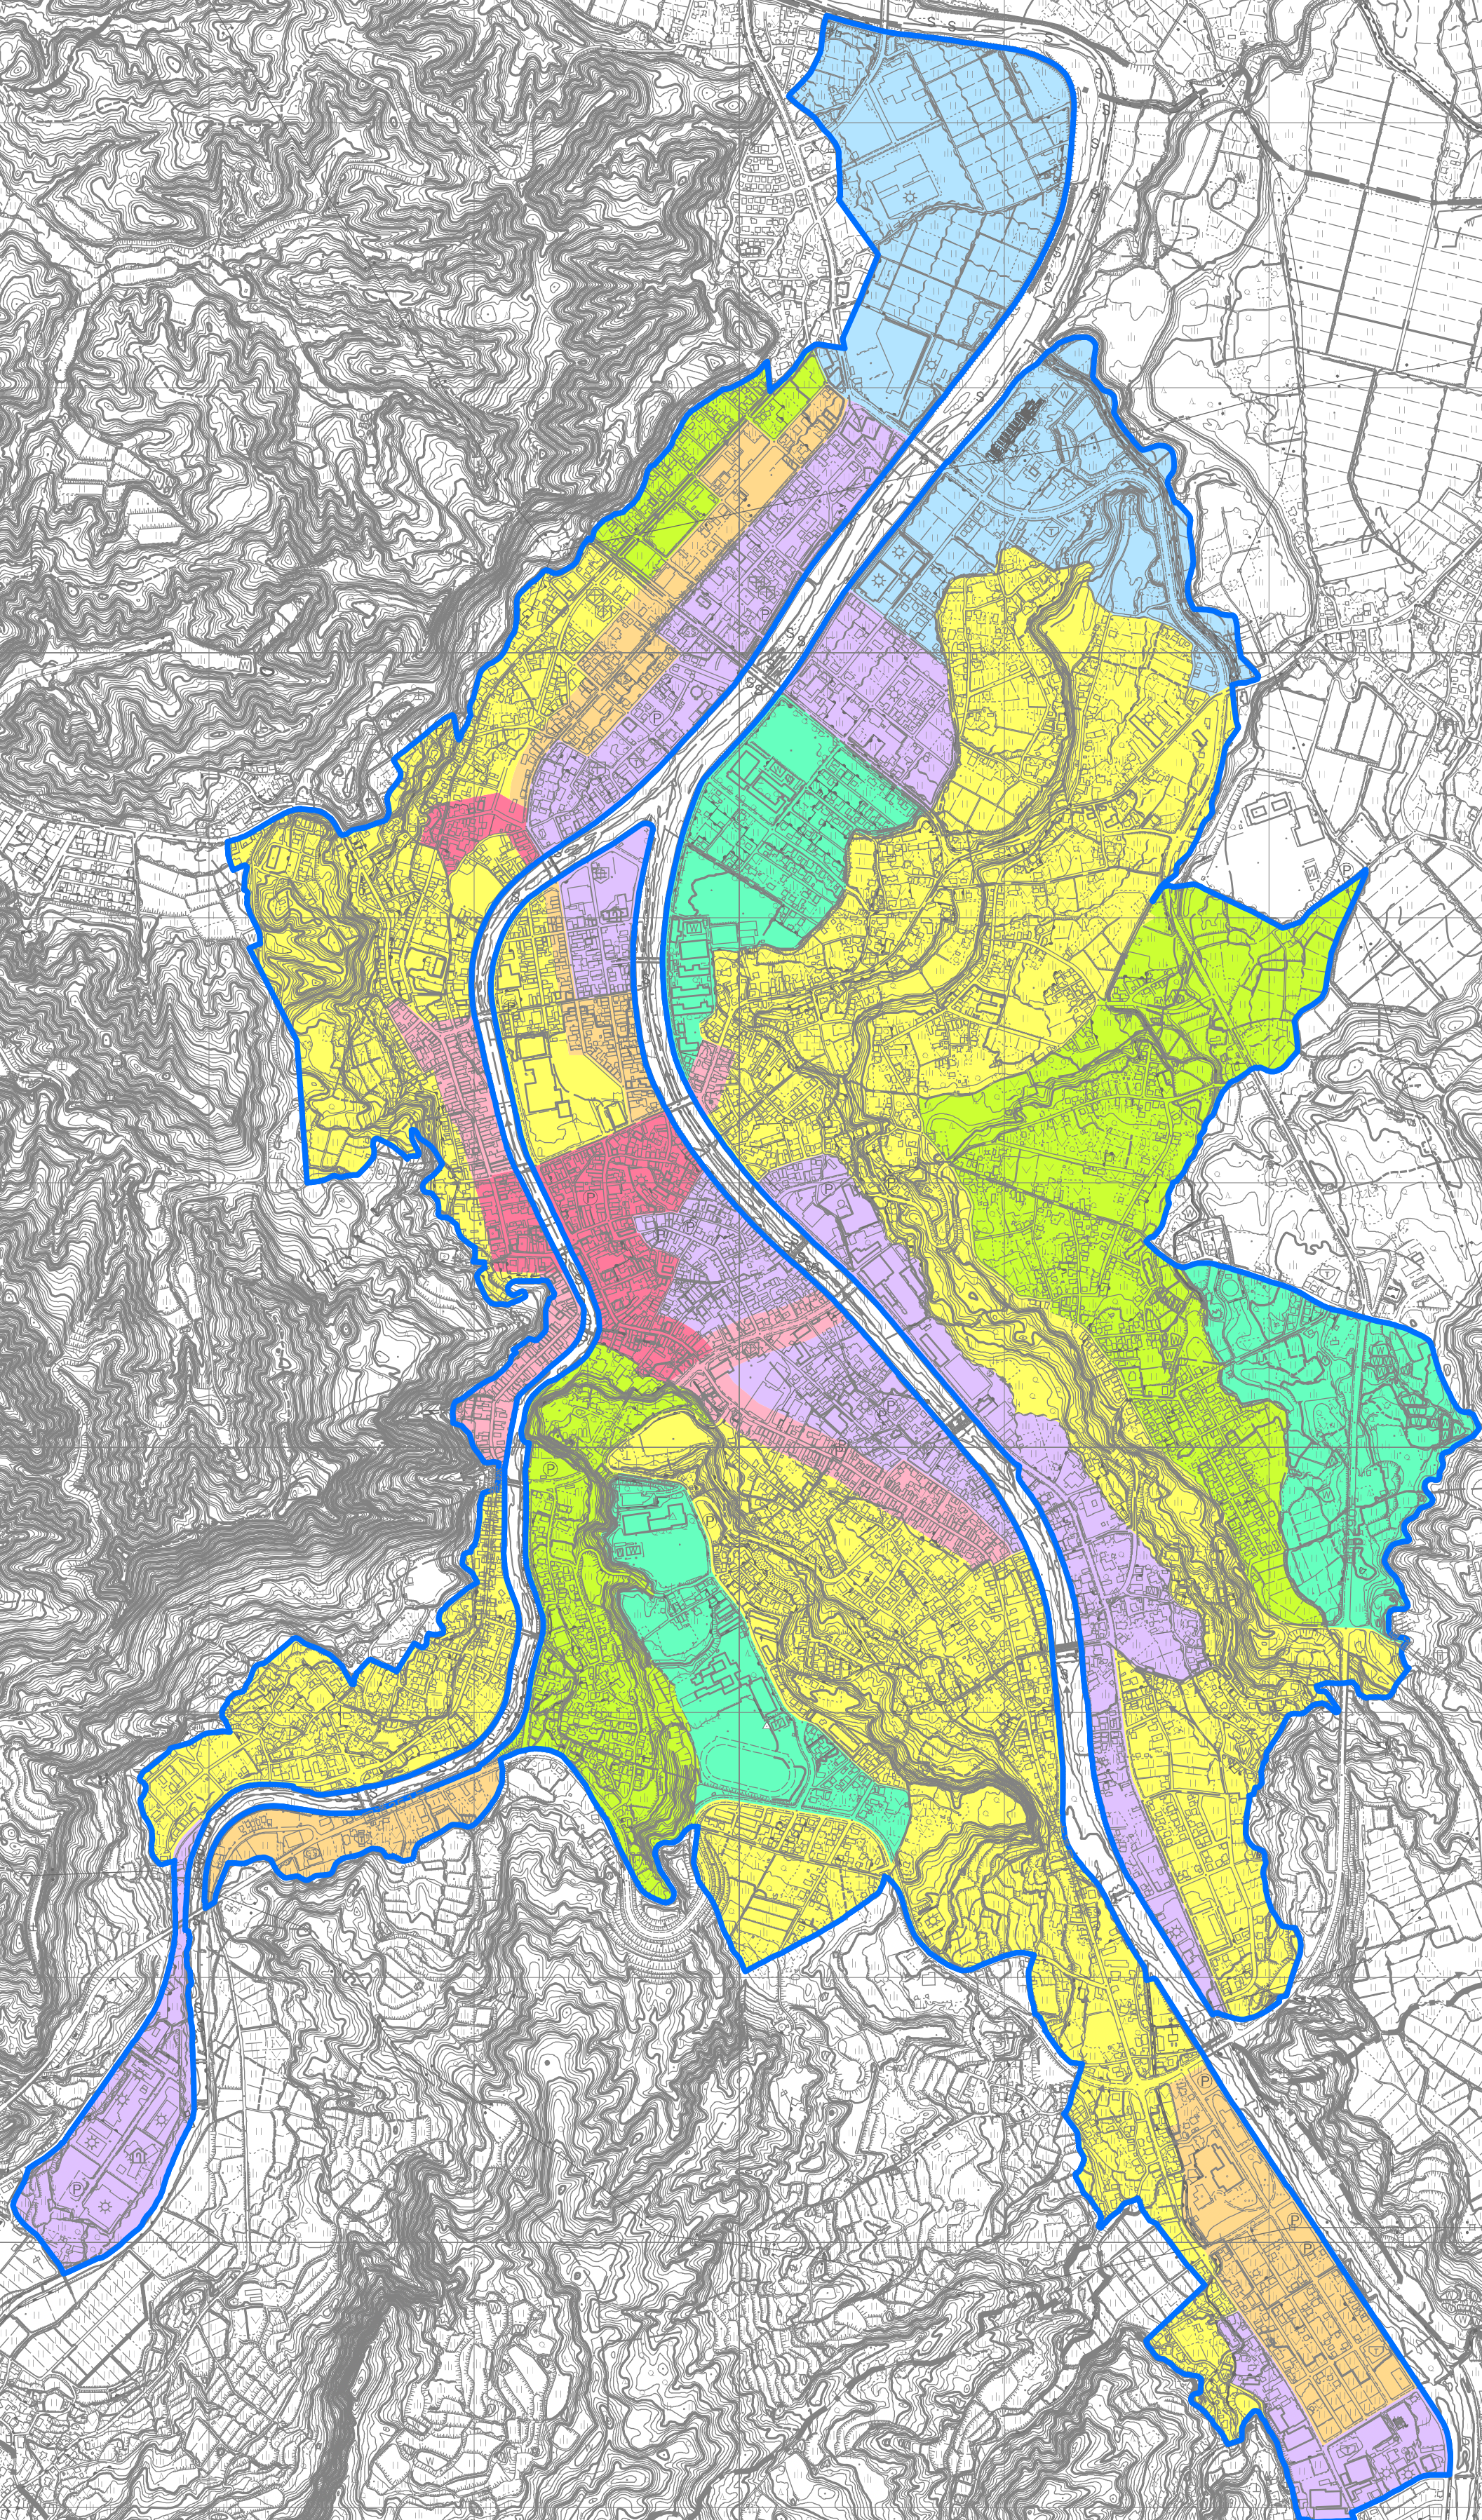

建築基準法第22条第1項の規定により指定する区域（栃尾都市計画区域）

凡例

 建築基準法第22条第1項の規定により指定する区域