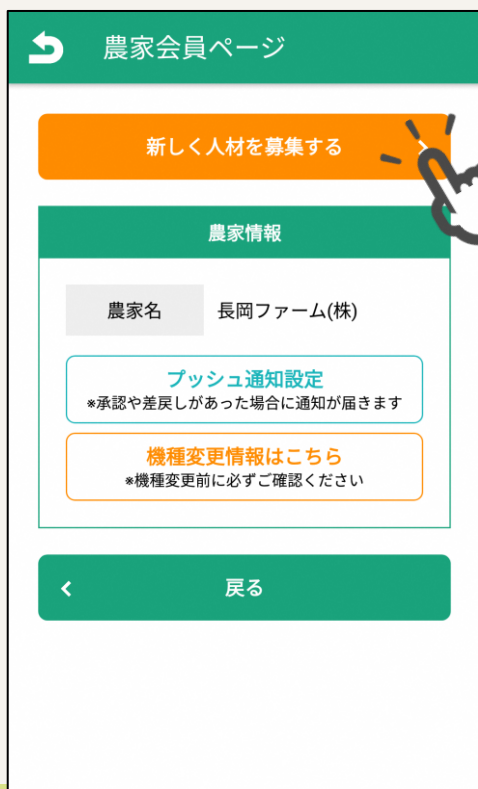

人材募集登録の 使い方

スマートフォンアプリ

アプリトップページの「**農家の方はこちら**」ボタンをタップします。

農家会員ページに遷移します。

「**新しく人材を募集する**」ボタンをタップします。

人材募集の登録

作業名 必須

野菜の収穫