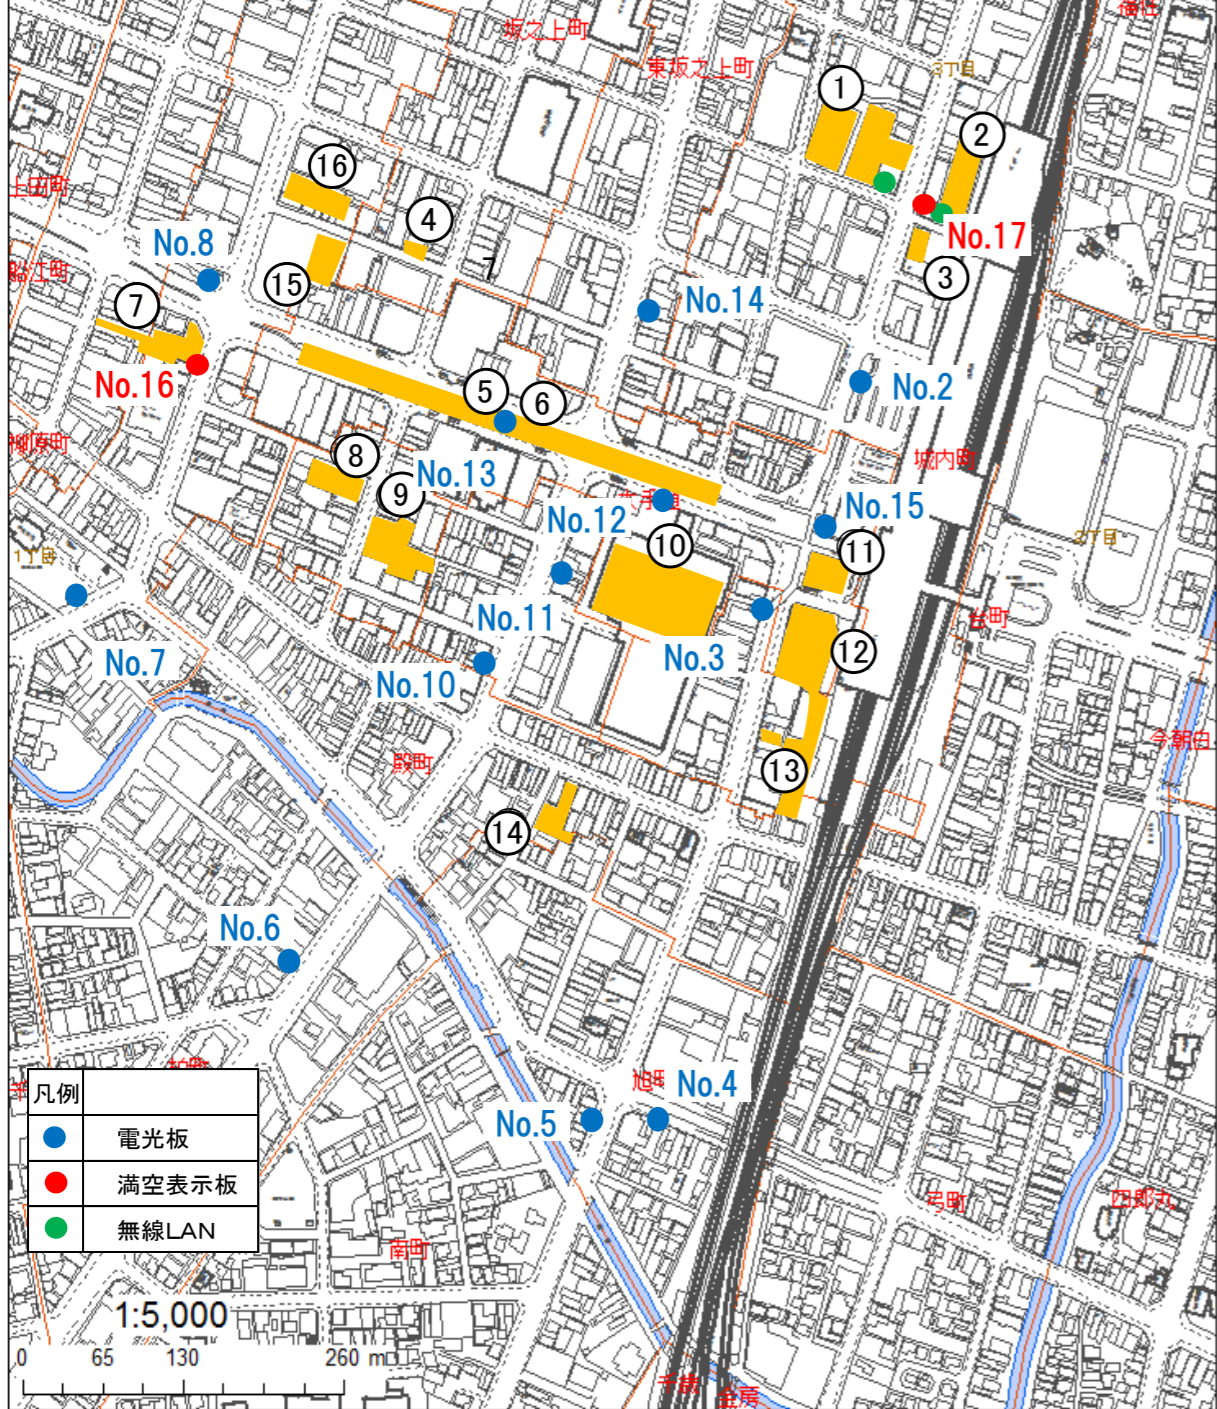

- 1 IVパーキング
- 2 市営大手口駐車場
- 3 プラザパーキング
- 4 坂之上パーキング
- 5 大手通り地下駐車場(普通車)
- 6 大手通り地下駐車場(ハイルーフ)
- 7 市営表町駐車場
- 8 さくら中央パーキング
- 9 坂之上中央パーキング
- 10 アオーレ長岡地下駐車場
- 11 長岡駅大手口自動車整理場
- 12 CoCoLo大手駐車場
- 13 駅前立体駐車場
- 14 パラカ長岡市殿町第3
- 15 Mos中央パーキング
- 16 コインパーク長岡表町

■ 電光板表示内容

No. 1 P 駐車場案内中 大手口 満 土日祝臨時 ↑ アオーレ長岡 ↑ 地下駐(普通車) 満 地下駐(ハイルーフ) ↑	No. 2 P 駐車場案内中 アオーレ長岡 →	No. 3 P 駐車場案内中 大手口 満 アオーレ長岡 ←	No. 4 P 駐車場案内中 アオーレ長岡 ↑ 表町 ↑ 大手通地下 満 大手口 満	No. 5 P 駐車場案内中 アオーレ長岡 ← 表町 ← 大手口 満 地下駐(普通車) 満 地下駐(ハイルーフ) ←
No. 6 P 駐車場案内中 表町 ↑ アオーレ長岡 → 地下駐(普通車) 満 地下駐(ハイルーフ) ↑	No. 7 P 駐車場案内中 アオーレ長岡 ↑ 表町 ← 地下駐(普通車) 満 地下駐(ハイルーフ) ←	No. 8 P 駐車場案内中 大手通地下 満 アオーレ長岡 ↑	No. 9 P 駐車場案内中 大手口 満 土日祝臨時 閉 アオーレ長岡 ↑ 地下駐(普通車) 満 地下駐(ハイルーフ) →	No. 10 P 駐車場案内中 アオーレ長岡 →
No. 11 P 駐車場案内中 アオーレ長岡 ←	No. 12 P 駐車場案内中 アオーレ長岡 ←	No. 13 P 駐車場案内中 アオーレ長岡 →	No. 14 P 駐車場案内中 土日祝臨時 → アオーレ長岡 ↑	No. 15 【写真】

No. 15

■ 満空表示内容

No. 16 P 表町 ← 空	No. 17 P 大手口 ← 空
-----------------------------	------------------------------