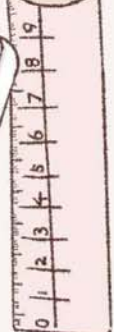

最速 桜開花 宣言

受験の意気込みや応援のメッセージを書いて
ミライエ長岡に桜を咲かせよう。

受験生先着30名

受験する人

STEP1

3F 受付カウンターで
桜のステッカーをもらう

STEP2

意気込みなどの
メッセージを書く

STEP3

壁の木に桜を貼って
開花させる

応援する人

STEP1

3F 受付カウンターで
応援カードをもらう

STEP2

受験生へ応援の
メッセージを書く

STEP3

桜の隣にカードを
貼って太陽を作る