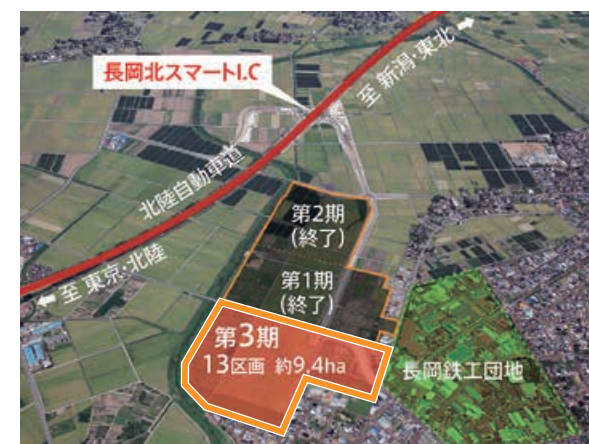

定員=40人[抽選] 対象=小学4年生~中学3年生
参加料=無料 申し込み=9月1日(火)~23日(水)に米百俵財団ホームページで
※新型コロナウイルス感染防止のため、内容を変更・中止する場合があります

学年や学校の枠を超え、自らの学びにより子どもの可能性を引き出し、生き抜く力を育む「米百俵未来塾」。昨年に続き、第2期生を募集します。人材育成や長岡の活性化に

取り組む市内8団体が連携して、米百俵の精神をはじめ、芸術やスポーツなど、全8回の連続講座を行います(左表)。また、この事業には、長岡開府400年を機に寄せられた

長岡北スマートICの南側に整備する「長岡北スマート流通産業団地」。その第3期エリアの予約分譲が9月1日から始まります。

IC直結の利便性に加え、大学・高専との共同研究や集積するものづくり企業との連携も期待できます。

申し込み資格や優遇制度などの詳細は「ながおか企業立地ガイド」ホームページで。

分譲面積=約3,010㎡~約15,206㎡
分譲価格=15,800円/㎡~16,600円/㎡
引き渡し=令和4年夏~秋