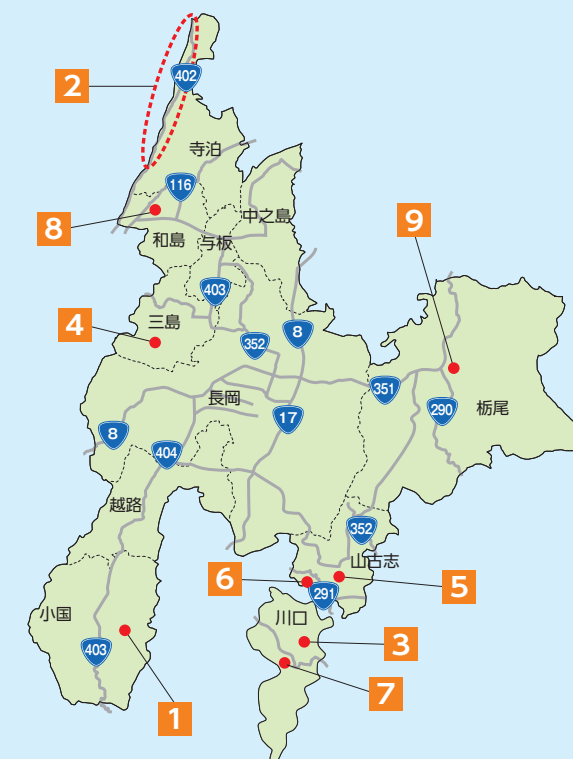

営業日時＝毎週水～日曜日午前11時～午後4時(ディナーは3日前までに要予約)
関☎86・5112

▲おすすめの「本日のハンバーグ」

お出掛けのお供に ポッキリ パスポート

“ポッキリ”価格(500円、1,000円など)のお得な商品の購入やサービスが受けられます。

寄り道にピッタリ！長岡の道の駅

7 道の駅 越後川口

朝採れ新鮮野菜の直売

8月8日(土)～15日(土)は毎年好評の盆花の即売会を開催します。
関☎89・4550

8 道の駅 良寛の里わしま

県内初！ここだけ！
ピスタチオソフト

大人気ガンジーソフトクリームのパスタ味を販売中です。
関☎41・8110

イタリア産のピスタチオペーストを使用！

9 道の駅 R290とちお

「外ばり中ふわ」のジャンボあぶらげは絶品！

栃尾土産がいっぱい。レストランのおすすめは「油揚げ焼定食」です。
関☎77・0100

1 おぐに森林公園

里山の緑の中で、手軽にキャンプやバーベキュー！

敷地内の日帰り入浴施設「養楽館」では、効能豊かな準天然温泉「トロン温泉」も楽しめます。
関☎95・3161

この夏は、市内を満喫！ “近く”で楽しもう

「遠くに遊びに行きたいけど、新型コロナウイルスが心配」。そんな人はぜひ市内でお出掛けを。みなさんが住んでいる長岡には、夏を楽しめるスポットがたくさんあります。この夏は、感染予防に取り組みながら“近く”の魅力を満喫しませんか。

2 寺泊の海水浴場

遠浅で家族連れにも安心
魚の市場通りで買い物も

寺泊中央海水浴場

寺泊の海岸線は南北16kmにも及び、野積、中央、金山、郷本の4つの海水浴場があります。海で遊んだ後は、魚の市場通りで日本海の幸はいかが。
関寺泊観光協会☎75・3363
★ビーチスポーツを楽しもう！ 21ページへ

長岡空襲から75年 平和への願いを 次の世代へ

昭和20年8月1日の長岡空襲。長岡市は市街地の約8割が焼け野原となり、1,488人（同年7月20日の模擬原子爆弾による殉難者4人を含む）の尊い命が奪われました。