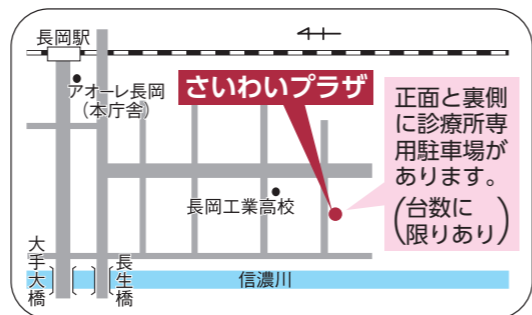

年末年始

のお知らせ

急患診療 (12月・1月中旬分含む)

診療時間外や休日に具合が悪くなったときにご利用ください。
 なお、新型コロナウイルス感染症の院内感染を防ぐため、受診する前に必ず電話で相談してください。

- 風邪や腹痛などの比較的軽症な救急患者 ⇒ ①～④を受診してください。
- 入院や手術を必要とする重症な救急患者 ⇒ ⑤を受診してください。

施設名	診療科目	受付時間	診療曜日		
			日・祝	月～金	土
①中越こども急患センター ☎86・5099	小児科 (中学生まで)	午後6時45分～9時30分 ※12/29(火)～1/3(日)は休診です	—	●	●
②休日・夜間急患診療所 ☎37・1199	内科	午後6時45分～9時30分 ※12/29(火)～1/3(日)は休診です	—	●	—
	内科 小児科 外科	午前9時～11時30分、午後1時～4時30分 ■12/31(木)～1/3(日)は下表	●	—	—
③休日急患歯科診療所 ☎33・9644	歯科	午前9時～11時30分、午後1時～3時30分 ■12/31(木)～1/3(日)は下表	●	—	—

■12月31日(木)～1月3日(日)の受付時間

施設名	診療科目	12/31(木)～1/3(日)
休日・夜間急患診療所 ☎37・1199	内科 小児科 外科	午前10時～11時30分 午後1時～2時30分
休日急患歯科診療所 ☎33・9644	歯科	午前10時～11時30分 午後1時～2時30分

①～③はさいわいプラザ(幸町2-1-1)の1階にあります。
 産婦人科は在宅当番医制です(日曜・祝休日・12/31(木)～1/3(日)のみ)。お問い合わせは休日・夜間急患診療所☎37・1199へ。