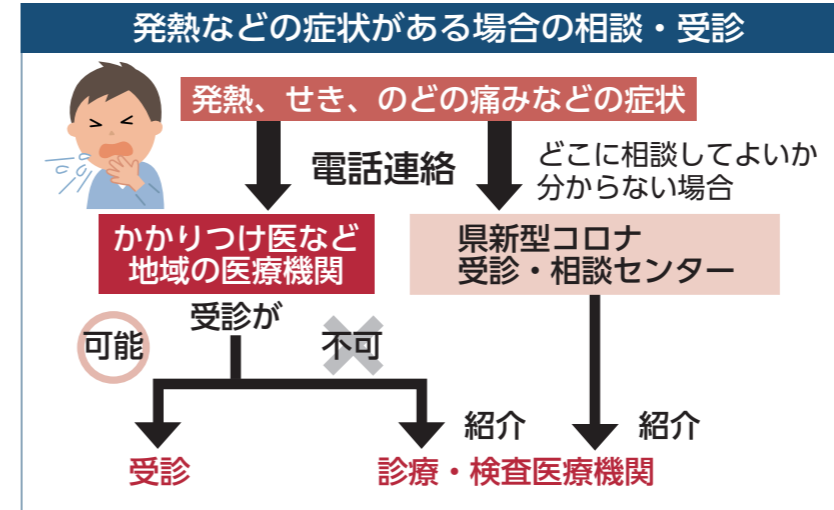

折り鶴に込める終息への“祈り”

宮内小学校の児童とPTAが、新型コロナウイルスの終息を願い、折り鶴で“祈”の文字を作りました。各世帯で折られた鶴は約4,800羽。約1カ月かけてつなぎ合わせ、想いの込められた鶴文字が完成しました。(10月31日)

※記事は11月20日時点の情報です

受診

インフル同時流行に備え
症状が出たらまず電話

健康課 ☎39・7508

この冬は、季節性インフルエンザと新型コロナウイルスの同時流行に備える必要があります。単なる風邪が疑われる場合も含め、発熱やせきなどの症状が出たら、かかりつけ医に電話をしてください。かかりつけ医がないなどで相談先に迷ったら、県の新型コロナ受診・相談センターに連絡してください。

県新型コロナ受診・相談センター

☎025・256・8275 (毎日24時間対応)

※長岡保健所でも相談を受け付けています

☎33・4932 (平日午前8時30分～午後5時15分)

予防「5つの場面」に注意

危機管理防災本部 ☎39・2262、健康課

これまでの感染拡大の状況を踏まえ、感染リスクが高まる「5つの場面」を国が示しました。年末年始は、人の移動が集中して「密」になりがちです。「5つの場面」に注意し、感染予防に努めましょう。

飲酒を伴う懇親会など

大人数や長時間におよび飲食

マスクなしでの会話

狭い空間での共同生活

職場から休憩室、喫煙室などへの居場所の切り替わり

- ・年末年始の帰省や旅行の分散にご協力ください
- ・適度な換気(室温18℃以上)と加湿(湿度40%以上)を

密を避ける

確定申告を自宅から ID・パスワードを発行します