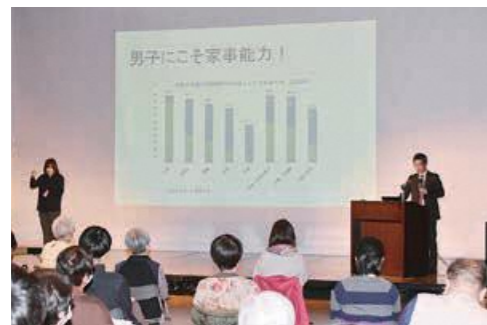

越後与板打刃物の後継者育成へ。寄付をお願いします

ふるさと納税の仕組みを利用するため、税控除の対象になります。

☎「ふるさとチョイス」ホームページで 閩ソラヒト日和・金子さん ☎090・2758・9190

越路地域で操業開始 天然ガスの活用で CO₂を製品化

二酸化炭素 CO₂を製品化 閩工業振興課 ☎39・2222

▶11月に操業した長岡炭酸(株)の製造プラント(越路地域・朝日)

国内産出量の約4割を占め、国内最大のガス田を有する長岡市。その地域資源を活かし、長岡炭酸(株)が11月、越路地域で操業を開始しました。天然ガスから抽出される二酸化炭素を原料に液化炭酸ガスとドライアイス(左図)。これにより、全国的な両製品の安定供給や地域雇用の創出につながります。市は、新たな産業を大きな雇用創出の柱と捉え、今後も地域資源を活かした取り組みを進めていきます。

市政の最近のできごとを紹介します。

花火館に1日平均約7,000人

9月に開館した道の駅ながおか花火館が好評です。長岡花火の迫力が体感できるドームシアターや食の店舗など、市内外から1日平均7,000人が訪れています。今後も通年で、長岡花火や地域の食をPRします。(11月8日)

戦後75年、ホノルルへ平和の想い

市と市国際交流協会は、真珠湾攻撃があった12月7日(現地時間)を前に姉妹都市・ホノルル市へ平和の想いを伝えようと、メッセージを募りました。約450人が参加した様子は動画にまとめ、現地に届けました。(11月8日)

考えよう「男女共同参画」

市は毎年、市民が実行委員となる「ウィルながおかフォーラム」を開催しています。34回目を迎えた今年も、ワーク・ライフ・バランスなど、多彩な講座を実施。テーマである「男女共同参画」の理解を深めました。(11月15日)

“おやま”の桜、再生へ一歩

“おやま”の愛称で親しまれる悠久山公園で、市民ボランティアが桜の植樹を行いました。桜の再生などを目的とした「悠久山公園再整備計画」の一環。公募した36人が桜の木を植え、桜用のたい肥作りに取り組みました。(11月7日)

ビーチバレー・長谷川選手 国内優勝で、五輪に弾み!

10月31日から11月1日に東京都で開催されたビーチバレー国内ツアー立川立飛大会で、長谷川徳海選手(中越高校出身)が優勝しました。来年の東京五輪代表決定戦に向けて大きな勝利です。

▲長谷川徳海選手(左)

長谷川選手は「ウイルス禍で優勝し、長岡市民の皆さんに良いご報告ができたことがうれしいです。来年の東京五輪出場を目指し、さらに技術や体力の向上に励んでいきます」と決意を述べました。