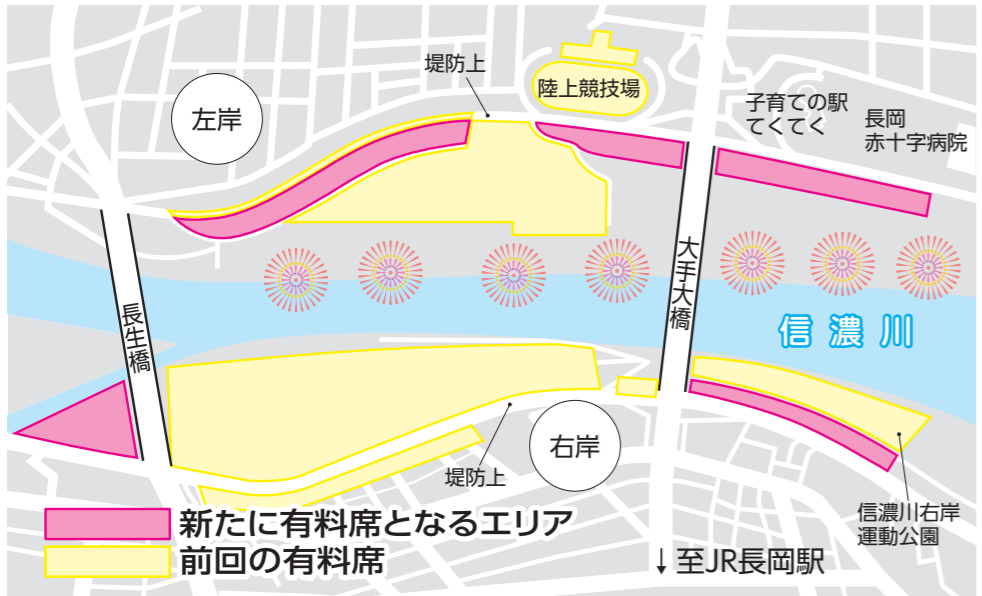

びん・缶・ペットボトル

プラスチック容器包装材

ごみ箱の位置は生活動線に沿って。色を変えて、子どもも簡単に分別!

知ってた? 長岡市のごみの分別数は、県内30市町村で4番目に少ないんです。処理の効率化などみなさんの負担を小さくしています。

販売スケジュールは3月号で

市民向けにチケットを先行販売 感染症対策で観覧席の見直しへ

ウイルス禍での長岡まつり大花火大会

新型コロナウイルス禍での今年の長岡まつり大花火大会。現在、花火プログラムの変更・縮小や、県民などに限定したチケット販売などを含めて、複数の実施案を検討しています。

いずれの方法でも、市民が優先的に観覧できるように、市民向けにチケットの先行販売を行います。

また、国が示すイベント開催の指針に沿って、観覧席の座席間隔の確保や収容人数の制限を実施。安全な観覧環境を確保するため、入場管理ができるよう無料席の一部を有料化します(下図)。

詳しい実施方法やチケットの販売スケジュールなどは次号以降でお知らせします。ご理解とご協力をお願いします。

岡長岡花火財団
☎39・0823