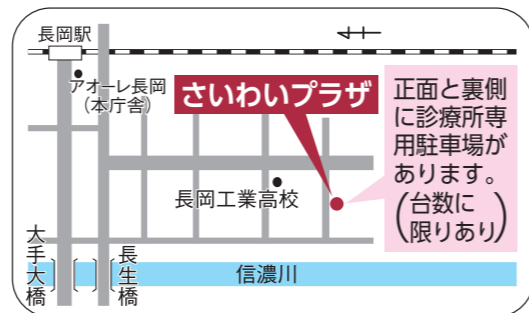

償却資産とは？
 土地や家屋以外の事業用の構築物、機械、装置、備品などの有形資産のこと。駐車場の舗装や消雪設備、側溝、フォークリフトやショベルローダなどの大型特殊自動車も含まれます。

年末年始

のお知らせ

急患診療 (12月・1月上旬分含む)

診療時間外などに具合が悪くなったときにご利用ください。

なお、新型コロナウイルス感染症の院内感染を防ぐため、受診する前に必ず電話で相談してください。

国民健康保険証、医療費助成の受給者証 (ある人)

- 風邪や腹痛などの比較的軽症な救急患者 ⇒ ①～④を受診してください
- 入院や手術を必要とする重症な救急患者 ⇒ ⑤を受診してください

施設名 (長岡局番0258)	診療科目	受付時間	診療曜日		
			日・祝	月～金	土
①中越こども急患センター ☎86・5099	小児科 (中学生まで)	午後6時45分～9時30分 ※12/29(水)～1/3(月)は休診です	—	●	●
②休日・夜間急患診療所 ☎37・1199	内科	午後6時45分～9時30分 ※12/29(水)～1/3(月)は休診です	—	●	—
	内科 小児科 外科	午前9時～11時30分、午後1時～4時30分 ■12/31(金)～1/3(月)は下表	●	—	—
③休日急患歯科診療所 ☎33・9644	歯科	午前9時～11時30分、午後1時～3時30分 ■12/31(金)～1/3(月)は下表	●	—	—

■12月31日(金)～1月3日(月)の受付時間

施設名	診療科目	12/31(金)～1/3(月)
休日・夜間急患診療所 ☎37・1199	内科 小児科 外科	午前10時～11時30分 午後1時～2時30分
休日急患歯科診療所 ☎33・9644	歯科	午前10時～11時30分 午後1時～2時30分

①～③はさいわいプラザ (幸町2-1-1) の1階にあります
産婦人科は在宅当番医制です (日曜・祝休日・12/31(金)～1/3(月)のみ)。お問い合わせは休日・夜間急患診療所☎37・1199へ。