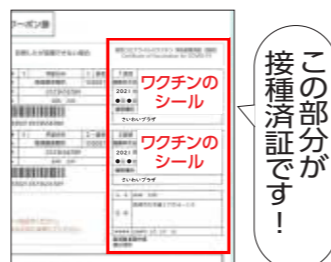

温かな光に包まれる。冬の風物詩アオルミネーション (p20)

年末年始 感染対策続けて

健康課 ☎39・7508

新型コロナウイルス感染症の再拡大を防ぐためにも、年末年始の帰省や旅行、飲食を伴う会合では、次の点に十分留意してください。

- ・マスクの着用、手指の消毒などの基本的な感染対策
- ・飲食を伴う会合では、相席や混雑する時間・期間を避けるなど、密にならない工夫を

※「にいがた安心なお店応援プロジェクト」の認証店など、感染対策が徹底された店舗を利用しましょう

体調が悪い時の相談は
県新型コロナ受診・相談センターへ

☎025・256・8275
(毎日24時間、年末年始も対応)

3回目は必要？

ワクチンを2回接種しても、時間が経つと感染予防の効果が低下することが指摘されています。

追加接種をすることで、変異株の働きを抑える高い免疫効果や、重症化を予防する効果の改善が期待できるため、国が3回目接種の実施を決めました。

2回目の接種率は90% 新12歳の接種は今後も

市民の2回目の接種率は89.6%です(11月22日時点)。体調不良などで2回目の接種が受けられなかった人などは、市に相談してください。

現在11歳の小学6年生には、12歳に達した翌週を目安に今後も接種券を送り、予約できる医療機関を案内します。

ワクチンの接種済証、 大切に保管を

1・2回目の接種を受けた後の接種券は、ワクチン接種の証明になります。大切に保管してください。

この部分が
接種済証です！

地方創生に向けた産業創造連携協定の締結式。ビデオ通話での商談を想定した、錦鯉の高精細映像の配信(いずれも10月22日)

産業のDX加速へ 大学・高専、KDDIと連携協定