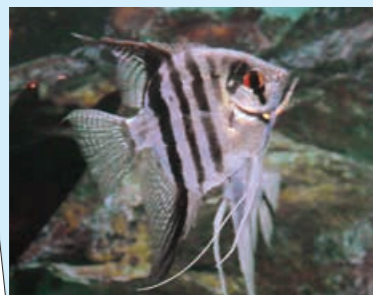

94 天使の魚 エンゼルフィッシュ

海中のオウチ

大きなヒレで天使のようにゆったりと泳ぐ姿が名前の由来です。南米アマゾン川などに生息し、昭和初期に初めて日本に輸入されました。以降、熱帯魚の代名詞となるほど親しまれています。品種改良も盛んで、横じまの他にもさまざまな色彩、模様が作り出されています。心地よく泳ぐ姿を同館でぜひご覧ください。

いこうよ、海の大冒険! 岡寺泊水族博物館 ☎75・4936

無数の光が漂う ホタルの夕べ