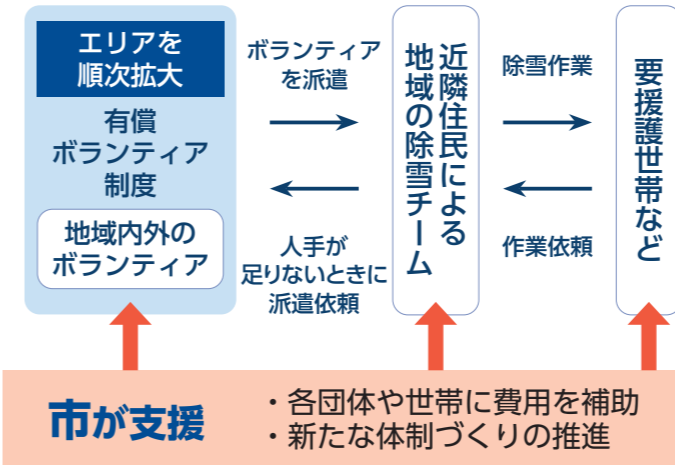

地域外からも支える 新たな体制

山古志発！有償ボランティア制度「YUBO」

山古志地域を拠点とするNPO法人中越防災フロンティアが取り組む「YUBO」。地域外からも事前登録のボランティアを広く募り、住民による除雪チームの人手が足りないときに派遣します。

今年度から、ボランティアの派遣対象地域を小国・栃尾・川口地域にも広がります。

— YUBOのポイント —

●初心者でも安心のサポート体制

ボランティア育成講座「越後雪かき道場®」で、作業の注意点やコツを学ぶことができます。

●有償でお互いの負担を軽減

謝礼を支払うことで、ボランティアの金銭的負担と利用者の心理的負担を軽減します。

●降雪状況に応じた柔軟な派遣

従来のボランティアは、実施1カ月前に告知する計画派遣が中心。YUBOでは降雪状況に合わせ、必要な時に必要な人数を派遣します。

山古志から広がる助け合い

平成18年の豪雪をきっかけに、山古志ではボランティアの育成と、外部人材を受け入れる体制づくりが進みました。そのノウハウを活かしながら、より柔軟に対応できる仕組みにしたのが「YUBO」です。

担い手不足は、どの地域でも近い将来に必ず直面する問題。山古志を起点に、長岡全体に助け合いの仕組みを広げたいです。

あなたの力が必要です！ 除雪ボランティアを募集しています

除雪の経験などを事前に登録すると、実施する3～5日前にLINEで募集のメッセージが届きます。

▲詳しくはこちら

★ボランティアの派遣を希望する除雪団体はお問い合わせください
☎41・1203 (やまこし復興交流館おらたる内)

地域の暮らしを支える

近隣住民による除雪チーム

市内では豪雪地域を中心に、近隣の住民による除雪の共助組織が数多く活動しています。一人暮らしの高齢者など、自力での除雪が難しい世帯の雪下ろしや排雪を実施。民間事業者と共に、冬期間の暮らしを支えています。

40人の隊員で、毎年20軒程度の屋根の雪下ろしをしています。依頼者から「頼んでよかった」と言われるのは大きなやりがい。年々隊員数が減っていますが、地域のためにこれからも続けていきたいです。

▶大積雪ほり隊・大谷一夫さん

オール長岡で支える これからの除雪

雪国・長岡の生活で避けて通ることのできない「除雪」。自力での除雪が難しい人も多い中、近隣住民による共助や関係団体の協力などで冬期間の暮らしは守られています。しかし、近年の人口減少や高齢化により作業の担い手不足が課題となっています。市は今年度、持続可能な除雪体制の構築に向けた検討を開始。その一環として、地域外の人からも協力を得る有償ボランティア制度への支援を拡充します。これからも地域内外で支える除雪の仕組みづくりを進めていきます。

☎地域振興戦略部 ☎39・2515