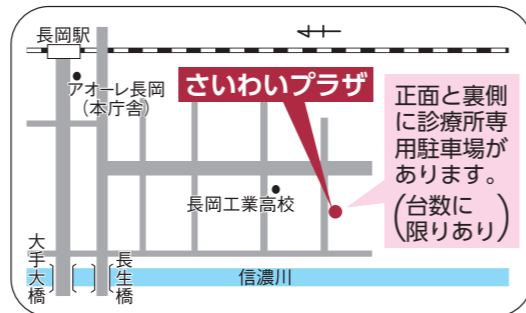

スポーツ ニュータウン親子テニス教室 回12月13日~3月30日の毎週火・木曜日午後6時30分~8時(期間中に計30回) 場ニュータウン運動公園 定小学生以上10人(先着) 定20,000円 申寺泊F.T.C.岩富さん ☎080・52225・1130 ◆刀剣チャンバラ教室 回12月19日(月)午後6時~8時 場アオーレ長岡 岡越後武芸館 ☎080・1275・2168 ◆新潟県の雪情報 降雪量予測情報などをホームページや携帯サイトで提供します。

回日時、期日 回時間 回場所、会場 回内容 回講師 回対象、資格 回定員、募集人数 回料金、会費、受講料(記載がないものは無料) 回持ち物 回問い合わせ 回申し込みが必要(記載がないものは直接会場へ)

年末年始

のお知らせ

急患診療 (12月・1月上旬分含む)

診療時間外などに具合が悪くなったときにご利用ください。
 なお、新型コロナウイルス感染症の院内感染を防ぐため、受診する前に必ず電話で相談してください。
 持ち物=保険証、医療費助成の受給者証 (ある人)

- 風邪や腹痛などの比較的軽症な救急患者 ⇒ ①～④を受診してください
- 入院や手術を必要とする重症な救急患者 ⇒ ⑤を受診してください

施設名 [長岡局番 0258]	診療科目	受付時間	診療曜日		
			日・祝・休	月～金	土
①中越こども急患センター ☎86・5099	小児科 (中学生まで)	午後6時45分～9時30分 ※12/29(木)～1/3(火)は休診です	—	●	●
②休日・夜間急患診療所 ☎37・1199	内科	午後6時45分～9時30分 ※12/29(木)～1/3(火)は休診です	—	●	—
	内科 小児科 外科	午前9時～11時30分、午後1時～4時30分 ■12/31(土)～1/3(火)は下表	●	—	—
③休日急患歯科診療所 ☎33・9644	歯科	午前9時～11時30分、午後1時～3時30分 ■12/31(土)～1/3(火)は下表	●	—	—

■12月31日(土)～1月3日(火)の受付時間

施設名	診療科目	12/31(土)～1/3(火)
休日・夜間急患診療所 ☎37・1199	内科 小児科 外科	午前10時～11時30分 午後1時～2時30分
休日急患歯科診療所 ☎33・9644	歯科	午前10時～11時30分 午後1時～2時30分

①～③はさいわいプラザ (幸町2-1-1) の1階にあります
 産婦人科は在宅当番医制です (日曜・祝休日・12/31(土)～1/3(火)のみ)。お問い合わせは休日・夜間急患診療所☎37・1199へ。