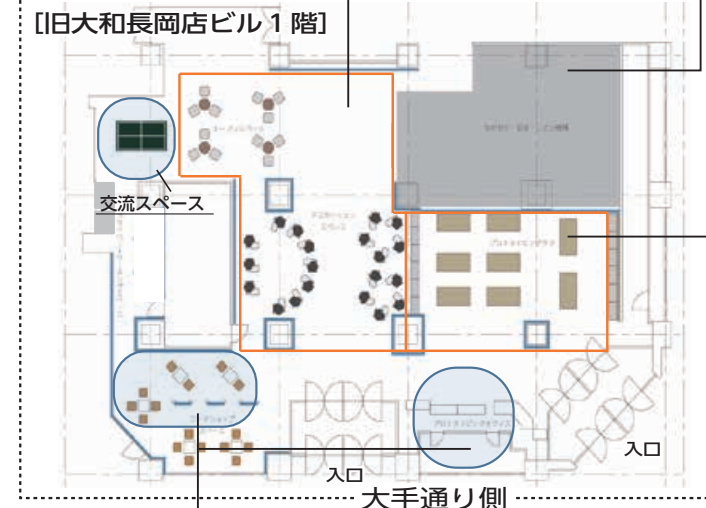

◆オープンコラボスペース

【こんな使い方ができます】
・3大学1高専の先生や学生との交流・研究
・起業やイノベーション関係の講座やセミナー
・産学連携の成果の展示や発表
・企業との共同開発や打ち合わせなど

◆ながおか・若者・しごと機構事務室
※第1安達ビル(大手通2)から移転しました

◆ものづくり工房

試作品製作などの作業スペース。3Dプリンターやレーザーカッター、電動工具など約40種があります。
※しばらくの間は、3大学1高専の利用に限ります