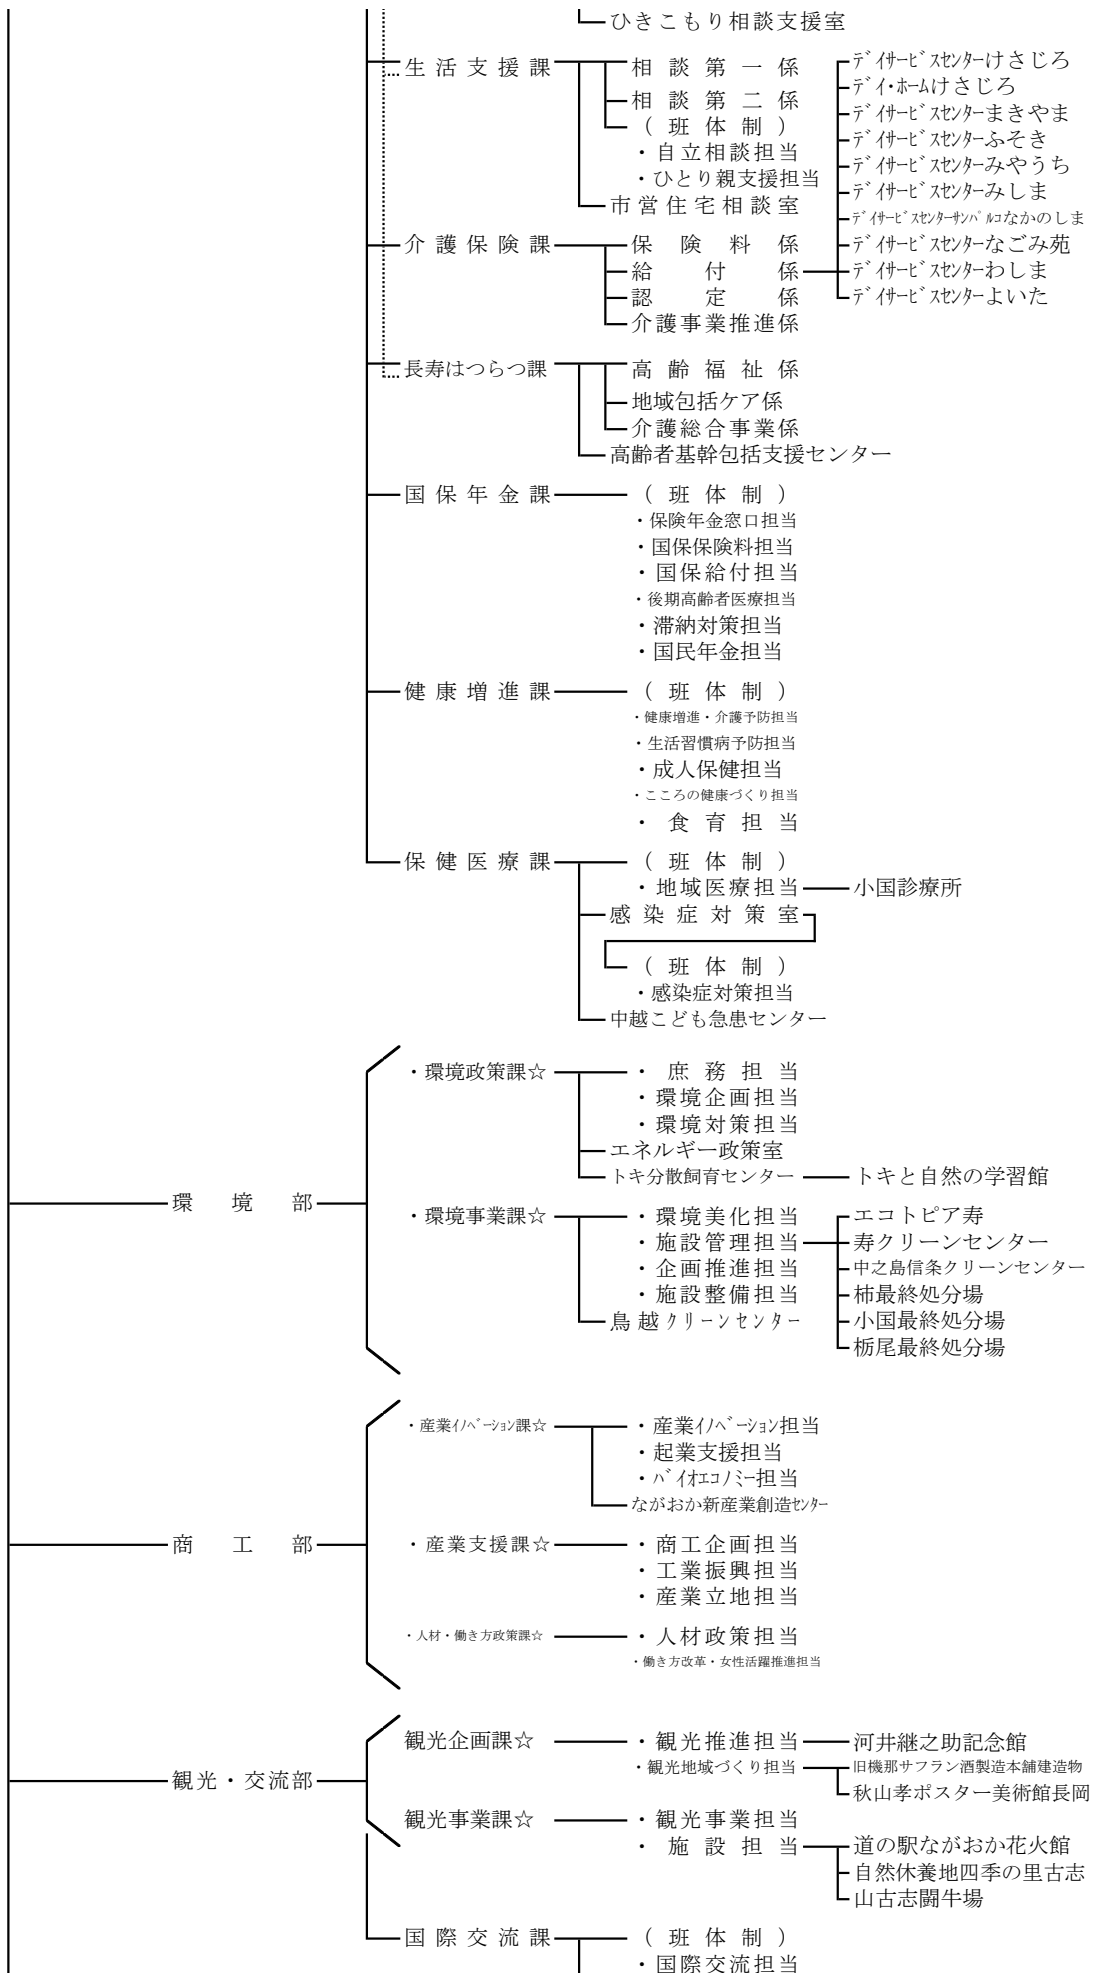

長岡市機構図（令和7年4月1日）

議 決 機 関

執 行 機 関

- 阪之上 ”
- 表 町 ”
- 中 島 ”
- 神 田 ”
- 川 崎 ”
- 新 町コミュニティセンター
- 分室福祉センター
- 大 島コミュニティセンター
- 希望が丘 ”
- 宮 内 ”
- 十日町コミュニティセンター
- 六日市 ”
- 太 田 ”
- 山 通 ”
- 栖 吉 ”
- 分室活性化センター
- 富曾亀コミュニティセンター
- 山 本 ”
- 新 組 ”
- 黒 条 ”
- 下川西 ”
- 大 積 ”
- 深 才 ”
- 青葉台 ”
- 中之島 ”
- みしまコミュニティセンター
- やまこし ”
- おぐに ”
- わしま ”
- 寺 泊 ”
- とちお ”
- よいた ”
- 川 口 ”
- 凧会館
- みしま会館
- みしま交流センター
- 種苧原地区センター
- 虫亀地区センター

- 上通分室
- 中通分室
- 中野分室
- 中条分室
- 信条分室
- 西所分室
- 三沼分室

教育委員会
会長

教育部

教育総務課

庶務係
財務係

教育施設課

(班体制)
・ 建設担当
・ 営繕担当

学務課