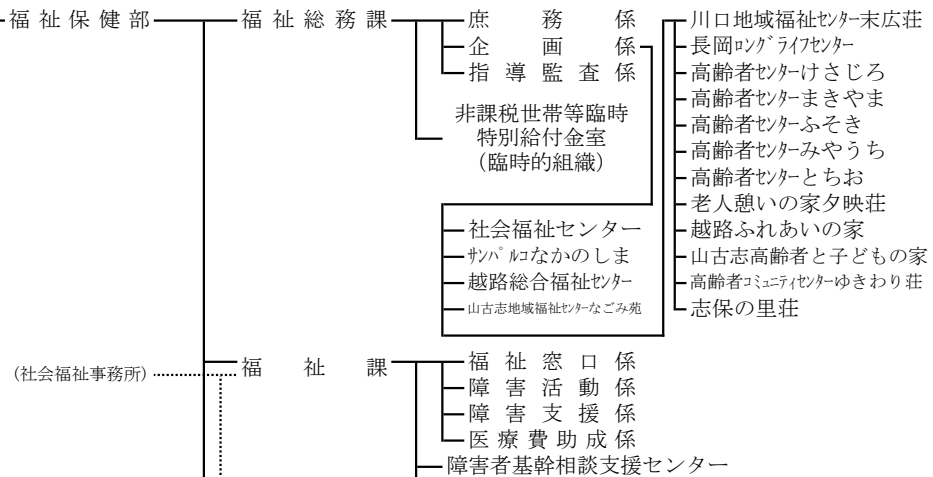

長岡市機構図（令和7年4月1日）

議 決 機 関

執 行 機 関

- 阪之上 ”
- 表 町 ”
- 中 島 ”
- 神 田 ”
- 川 崎 ”
- 新 町コミュニティセンター
- 分室福祉センター
- 大 島コミュニティセンター
- 希望が丘 ”
- 宮 内 ”
- 十日町コミュニティセンター
- 六日市 ”
- 太 田 ”
- 山 通 ”
- 栖 吉 ”
- 分室活性化センター
- 富曾亀コミュニティセンター
- 山 本 ”
- 新 組 ”
- 黒 条 ”
- 下川西 ”
- 大 積 ”
- 深 才 ”
- 青葉台 ”
- 中之島 ”
- みしまコミュニティセンター
- やまこし ”
- おぐに ”
- わしま ”
- 寺 泊 ”
- とちお ”
- よいた ”
- 川 口 ”
- 凧会館
- みしま会館
- みしま交流センター
- 種苧原地区センター
- 虫亀地区センター

- 上通分室
- 中通分室
- 中野分室
- 中条分室
- 信条分室
- 西所分室
- 三沼分室

教育委員会
会長

教育部

教育総務課

庶務係
財務係

教育施設課

(班体制)
・ 建設担当
・ 営繕担当

学務課