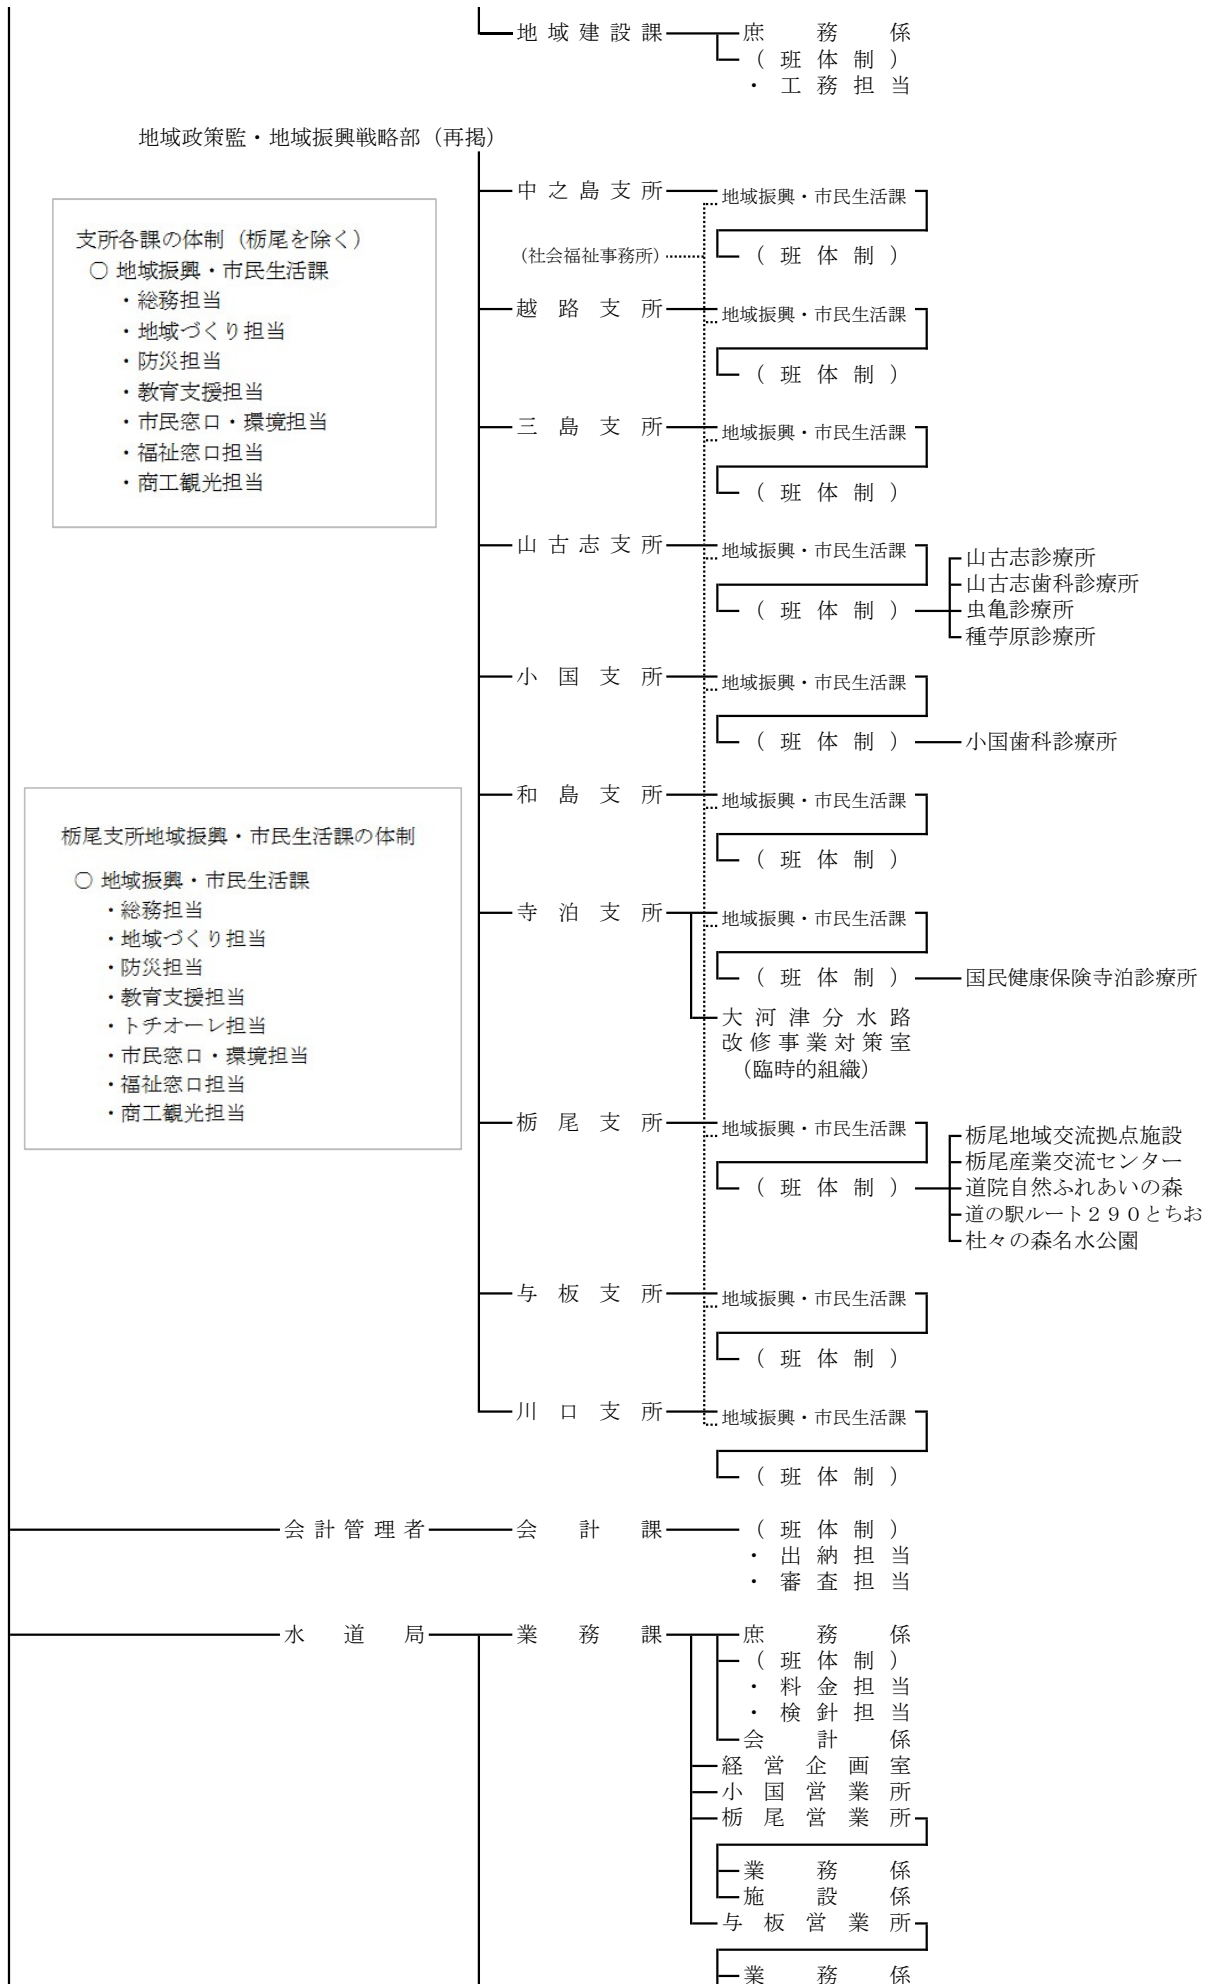

長岡市機構図（令和7年4月1日）

議 決 機 関

執 行 機 関

- 阪之上 ”
- 表 町 ”
- 中 島 ”
- 神 田 ”
- 川 崎 ”
- 新 町コミュニティセンター
- 分室福祉センター
- 大 島コミュニティセンター
- 希望が丘 ”
- 宮 内 ”
- 十日町コミュニティセンター
- 六日市 ”
- 太 田 ”
- 山 通 ”
- 栖 吉 ”
- 分室活性化センター
- 富曾亀コミュニティセンター
- 山 本 ”
- 新 組 ”
- 黒 条 ”
- 下川西 ”
- 大 積 ”
- 深 才 ”
- 青葉台 ”
- 中之島 ”
- みしまコミュニティセンター
- やまこし ”
- おぐに ”
- わしま ”
- 寺 泊 ”
- とちお ”
- よいた ”
- 川 口 ”
- 凧会館
- みしま会館
- みしま交流センター
- 種苧原地区センター
- 虫亀地区センター

- 上通分室
- 中通分室
- 中野分室
- 中条分室
- 信条分室
- 西所分室
- 三沼分室

教育委員会
会長

教育部

教育総務課

庶務係
財務係

教育施設課

(班体制)
・ 建設担当
・ 営繕担当

学務課

教育研究室
視聴覚センター

中央図書館

庶務係

奉仕係

歴史文書館

栃尾美術館

西地域図書館

南地域図書館

太田 "

岡南 "

十日町 "

大島 "

才津 "

深沢 "

日越 "

関原小学校