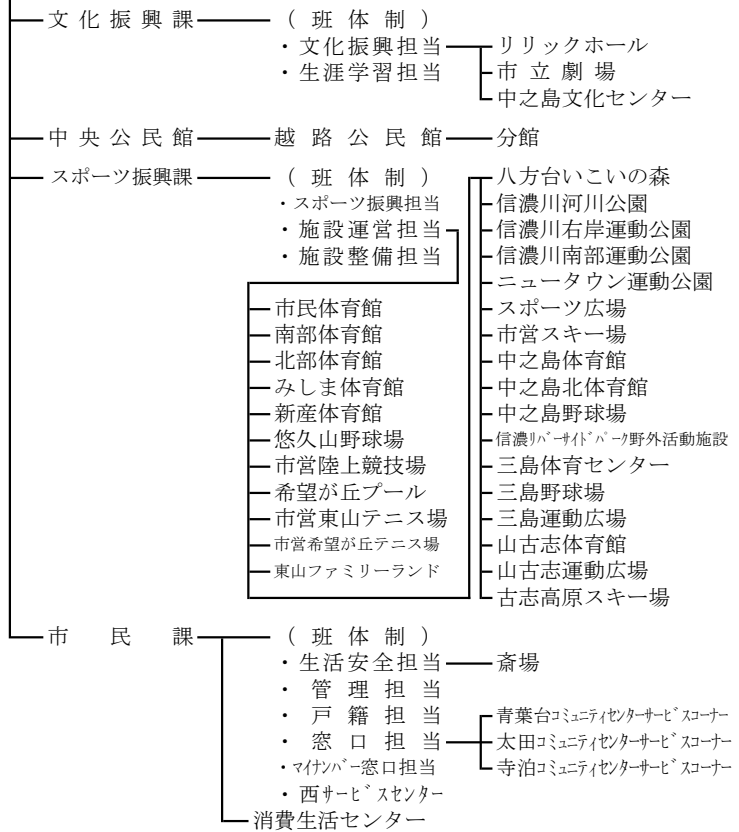

長岡市機構図（令和7年4月1日）

議 決 機 関

執 行 機 関

- 阪之上 ”
- 表 町 ”
- 中 島 ”
- 神 田 ”
- 川 崎 ”
- 新 町コミュニティセンター
- 分室福祉センター
- 大 島コミュニティセンター
- 希望が丘 ”
- 宮 内 ”
- 十日町コミュニティセンター
- 六日市 ”
- 太 田 ”
- 山 通 ”
- 栖 吉 ”
- 分室活性化センター
- 富曾亀コミュニティセンター
- 山 本 ”
- 新 組 ”
- 黒 条 ”
- 下川西 ”
- 大 積 ”
- 深 才 ”
- 青葉台 ”
- 中之島 ”
- みしまコミュニティセンター
- やまこし ”
- おぐに ”
- わしま ”
- 寺 泊 ”
- とちお ”
- よいた ”
- 川 口 ”
- 凧会館
- みしま会館
- みしま交流センター
- 種苧原地区センター
- 虫亀地区センター

- 上通分室
- 中通分室
- 中野分室
- 中条分室
- 信条分室
- 西所分室
- 三沼分室

教育委員会
会長

教育部

教育総務課

庶務係
財務係

教育施設課

(班体制)
・ 建設担当
・ 営繕担当

学務課