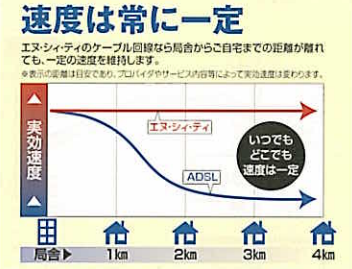

**ここがいい③
安心のサポート!**

地元会社だからその安心のサポート体制!

「光おてがるライト」は家計の味方!!

平成21年5月20日現在

OCN 光 with フレッツ 一戸建てハイパーファミリータイプ (6フレッツ+プロバイダ料金)	通常料金期間 月額 6,720円~	乗り換えて 月額 2,625円	こんなに お得!!
差額 → (1ヶ月) 4,095円 (1年間) 49,140円			
ADSL Yahoo! BB 12Mbps (10ヶ月間1,575円引換了後 で3か月目~60か月の標準 工事費84円を含む)	通常料金期間 月額 3,786円~	乗り換えて 月額 2,625円	こんなに お得!!
差額 → (1ヶ月) 1,161円 (1年間) 13,932円			

緊急地震速報ですばやく対応

気象庁から配信される地震情報を元にケーブルテレビ回線を使って、地震の予測震度と到達時刻を音声で通知するサービスです。
このサービスはケーブルテレビ放送加入者様限定のシステムです。専用端末を設置するだけで、すぐにご利用いただけます。

※直下型などの震源地が近い地震の場合、有効に作動しない場合がございます。

セットで
29,400円

親機1台 ▶ 19,950円
子機1台 ▶ 10,500円
(オプション)

13,650円