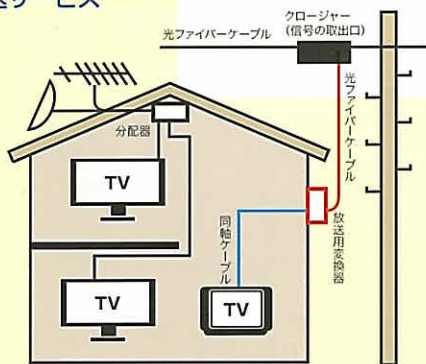

13,650円

災害時には緊急告知FMラジオ!!

強制的にラジオの電源をONにして、緊急情報を教えてくれます。

Wii、ニンテンドーDS、アクトビラをつなごう!

※Wii、DSは任天堂の登録商標または商標です。

工事 工事施工例

— 既存の配線
— 新設する配線

放送サービス