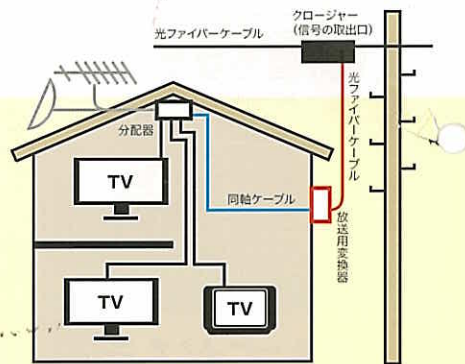

既存の配線を流用
できる場合