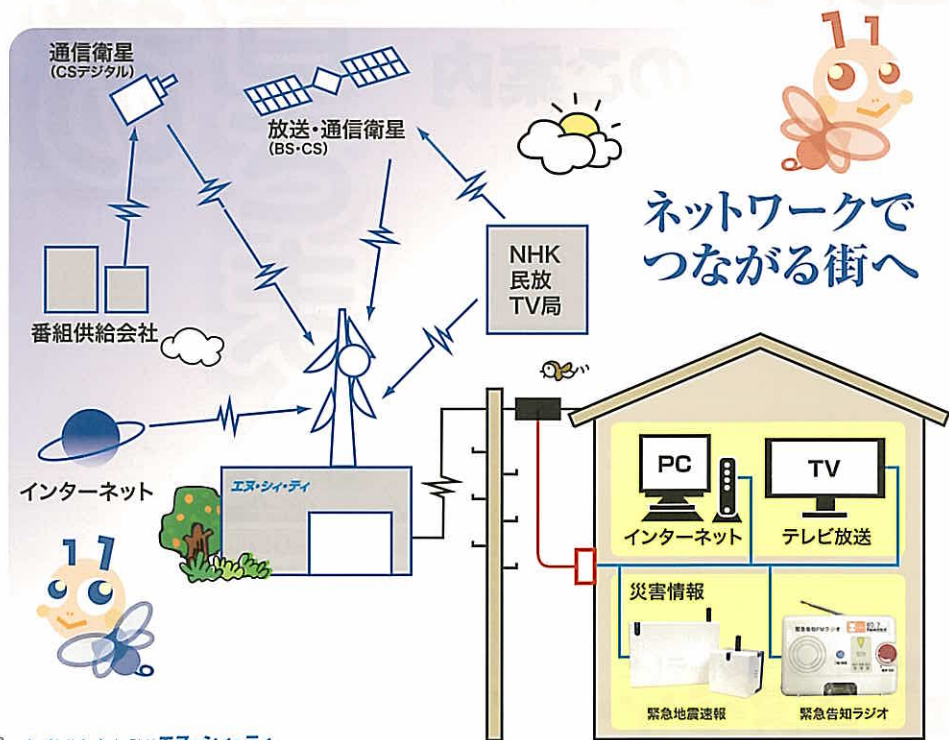

安心・安全で活気あふれるこれからの 和島地域創造のために…

エヌ・シー・ティ放送センターより光ファイバーケーブル網を各家庭に引き込み、テレビ(コミュニティチャンネル、多チャンネル)やインターネットサービスをはじめ、緊急(地震や災害)時にも素早く対応した地域に密着した情報を提供しています。

テレビ 見て楽しむ… コミチャンで 地域の情報通。

エヌ・シー・ティオリジナルの地域密着チャンネル、コミュニティチャンネル(コミチャン)。
市政に関する情報や、ニュースやグルメ情報、スポーツなど、毎日の暮らしに密着したさまざまな情報をお届けしています。
地上デジタル11chでご覧頂けます。また、アナログ9chでも同内容でご覧頂けます。

まつり中継 	行政情報 島岡市役所 広報定例 山ちゃんが行く! ながおか調査隊	BCリーグ試合生中継 	お店紹介
------------------	---	-----------------------	-----------------

多彩なチャンネルラインナップで たっぷり満足。

趣味・教育 ショップチャンネル 放送大学 CNN 日経CNBC 日テレNEWS24 ディスカバリーチャンネル 囲碁・将棋チャンネル QVC	スポーツ J sports ESPN スカイ・Asports GAORA J sports 1 J sports 2 ザ・ゴルフチャンネル ゴルフネットワーク 日テレG+	映画・ドラマ ザ・シネマ チャンネルNECO ファミリー劇場 FOX 時代劇専門チャンネル LaLa TV	アニメ カートゥーンネットワーク アニマックス キッズステーション
ベイチャンネル <small>※有料サービスで別途お申し込みが必要です。</small> SPEEDチャンネル WOWOW スターチャンネル ハイビジョン 衛星劇場 J sports Plus 東映チャンネル フジテレビONE フジテレビTWO グリーンチャンネル1 グリーンチャンネル2 プレイボーイチャンネル チャンネルルビー レインボーチャンネル	自主放送 コミュニティチャンネル お天気チャンネル	地上デジタル放送 NHK総合 NHK教育 TeNY UX(旧 NT21) BSN NST	BSデジタル放送 NHK衛星第1 NHK衛星第2 NHKデジタル衛星ハイビジョン BS日テレ BS朝日 BS-TBS BSジャパン BSフジ BS11デジタル TwellV
			音楽 スペースシャワー-TV MTV
			FM放送 放送大学 FMながおか(長岡) Fm yokohama FM新潟 NHK-FM FmPort TOKYO FM ラチオは〜と(三條市)

防災

防災情報が身近に... コミュニティ放送で安心。

災害時の緊急情報(防災対策本部中継、ライフラインの復旧情報等)をコミュニティチャンネルでリアルタイムに提供します。テレビを通してわかりやすく情報を得ることができます。また、専用の機器を設置することで、緊急地震速報などのサービスもご利用可能です。

素早い災害情報 文字情報 対策本部の生中継

生中継 11月4日 期
長岡市災害対策本部会議

※写真は平成16年新潟県中越地震の際に放送された画像です。

緊急地震速報ですばやく対応

気象庁から配信される地震情報を元にケーブルテレビ回線を使って、地震の予測震度と到達時刻を音声で通知するサービスです。
このサービスはケーブルテレビ放送加入者様限定のシステムです。専用端末を設置するだけで、すぐにご利用いただけます。

※直下型などの震源地が近い地震の場合、有効に作動しない場合がございます。

セットで
29,400円

親機1台 ▶ 19,950円
子機1台 ▶ 10,500円
(オプション)