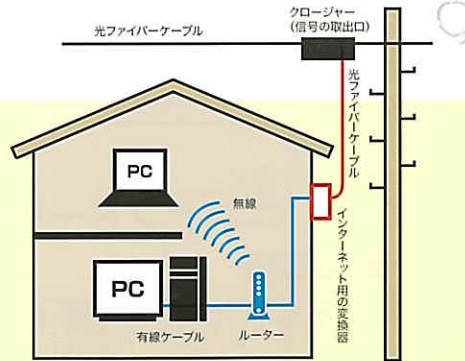

複数台のパソコンで
利用する場合

※ルーターはお客様でご用意下さい。