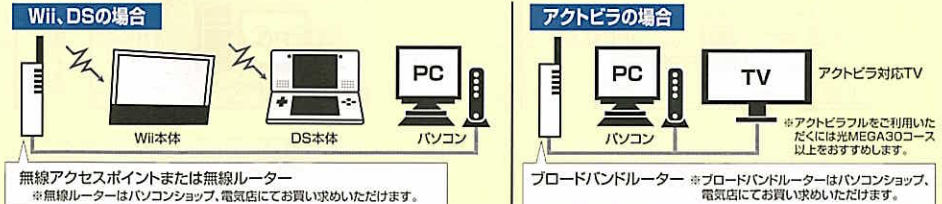

緊急地震速報ですばやく対応

気象庁から配信される地震情報を元にケーブルテレビ回線を使って、地震の予測震度と到達時刻を音声で通知するサービスです。
このサービスはケーブルテレビ放送加入者様限定のシステムです。専用端末を設置するだけで、すぐにご利用いただけます。

※直下型などの震源地が近い地震の場合、有効に作動しない場合がございます。

セットで
29,400円

親機1台 ▶ 19,950円
子機1台 ▶ 10,500円
(オプション)

13,650円

災害時には緊急告知FMラジオ!!

強制的にラジオの電源をONにして、緊急情報を教えてくれます。

Wii、ニンテンドーDS、アクトビラをつなごう!

※Wii、DSは任天堂の登録商標または商標です。

工事 工事施工例

— 既存の配線
— 新設する配線

放送サービス