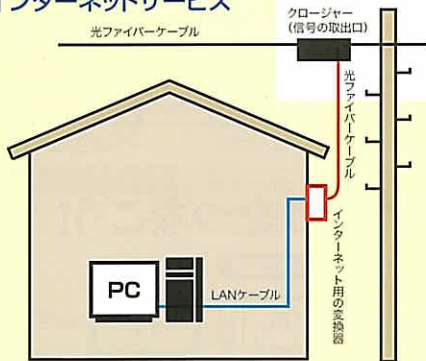

インターネットサービス

1台のパソコンで
利用する場合