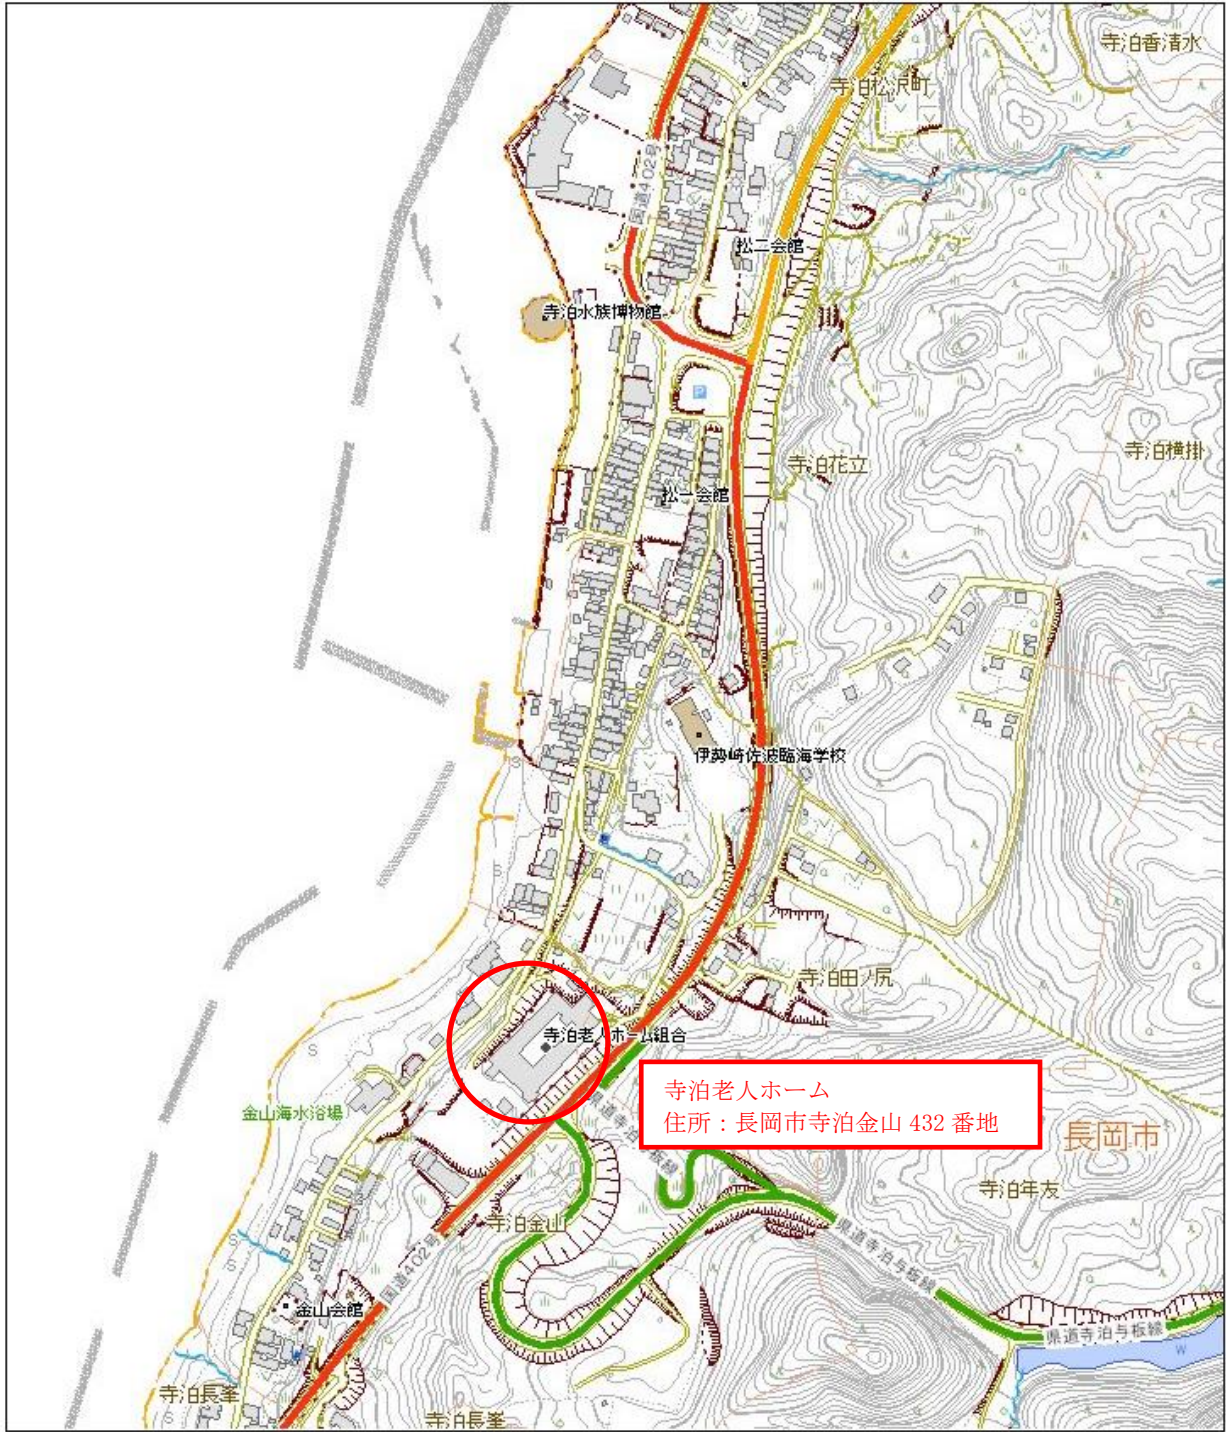

位置図

寺泊老人ホーム
住所：長岡市寺泊金山 432 番地

1:5,000

0 0.05 0.1 0.2 km

- | | | |
|--|---|--|
| <ul style="list-style-type: none"> ■ 鉄道路線名称 ■ 道路線名称 ■ 高速道路・国道・主要地方道・県道 ■ 高速道路 ■ 国道 ■ 主要地方道 | <ul style="list-style-type: none"> ■ 県道 ■ 市区町村名称 ■ 市区町村飛地名称 ■ 交通施設名称 ■ 鉄道の路線名称 ■ 建物名称 | <ul style="list-style-type: none"> ■ 小物体名称 ■ 河川名称 ■ 水部名称 ■ 土地利用等名称 ■ 説明注記 |
|--|---|--|