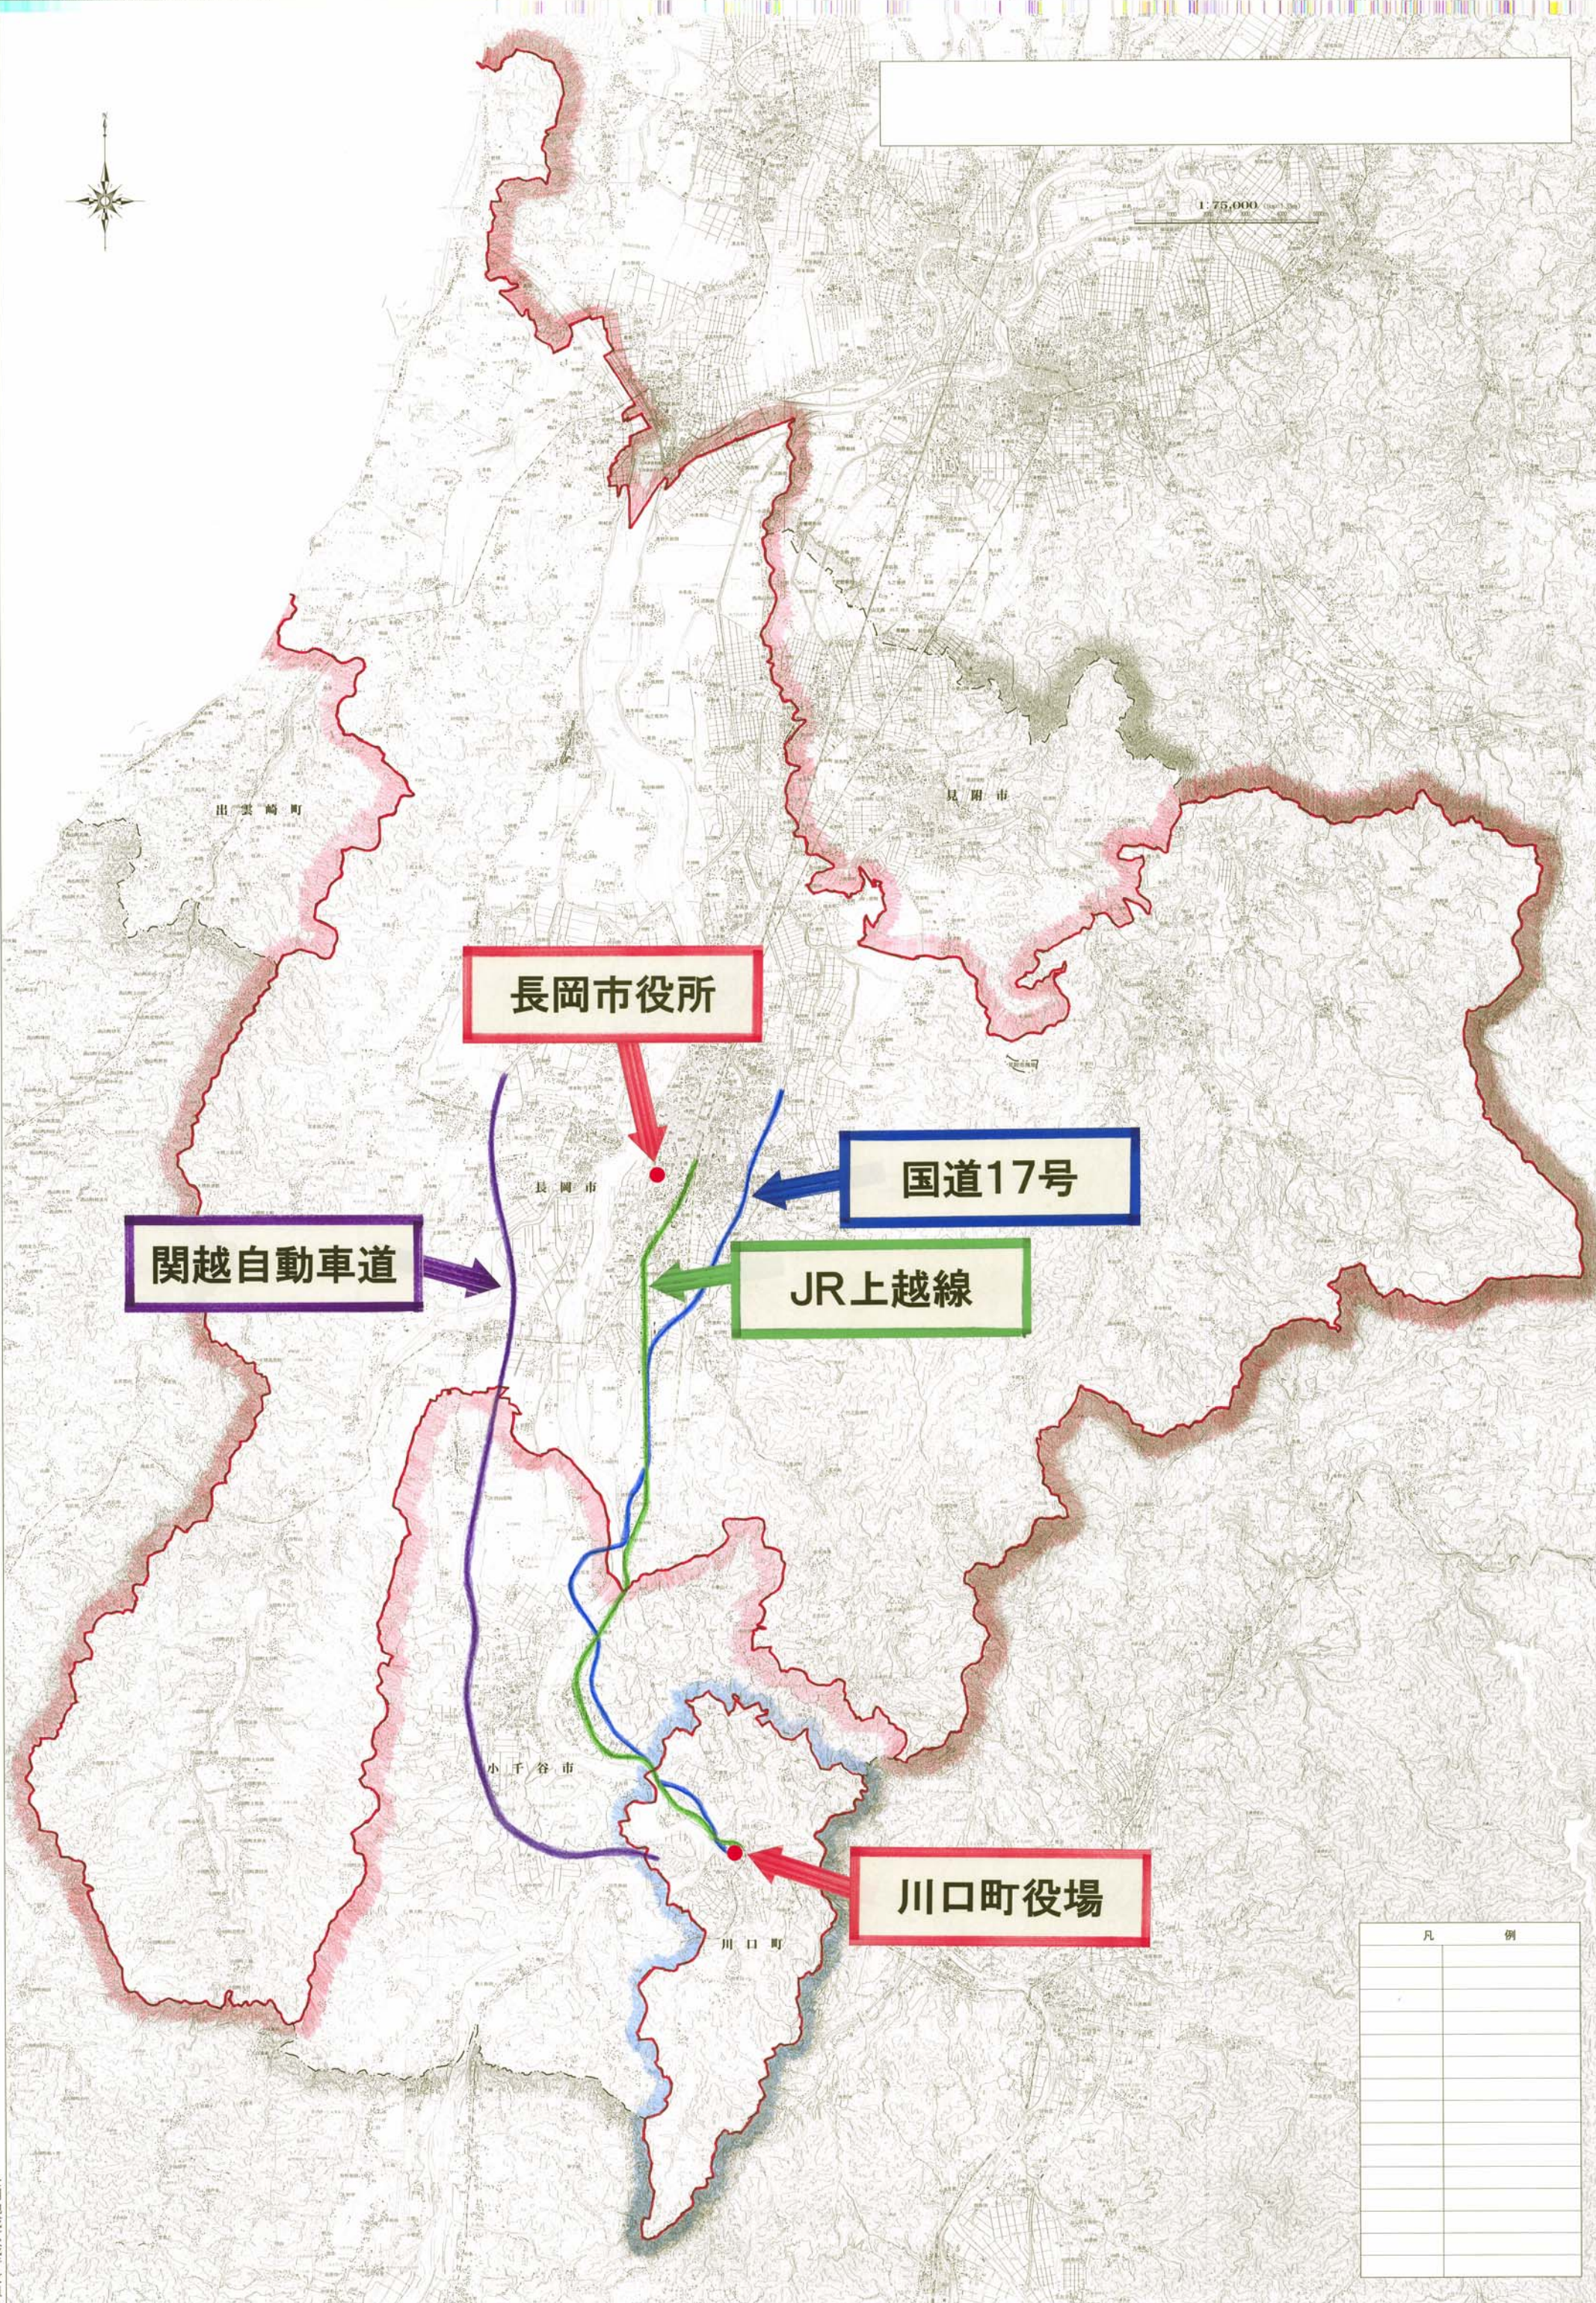

1:75,000

長岡市役所

国道17号

関越自動車道

JR上越線

川口町役場

凡 例	