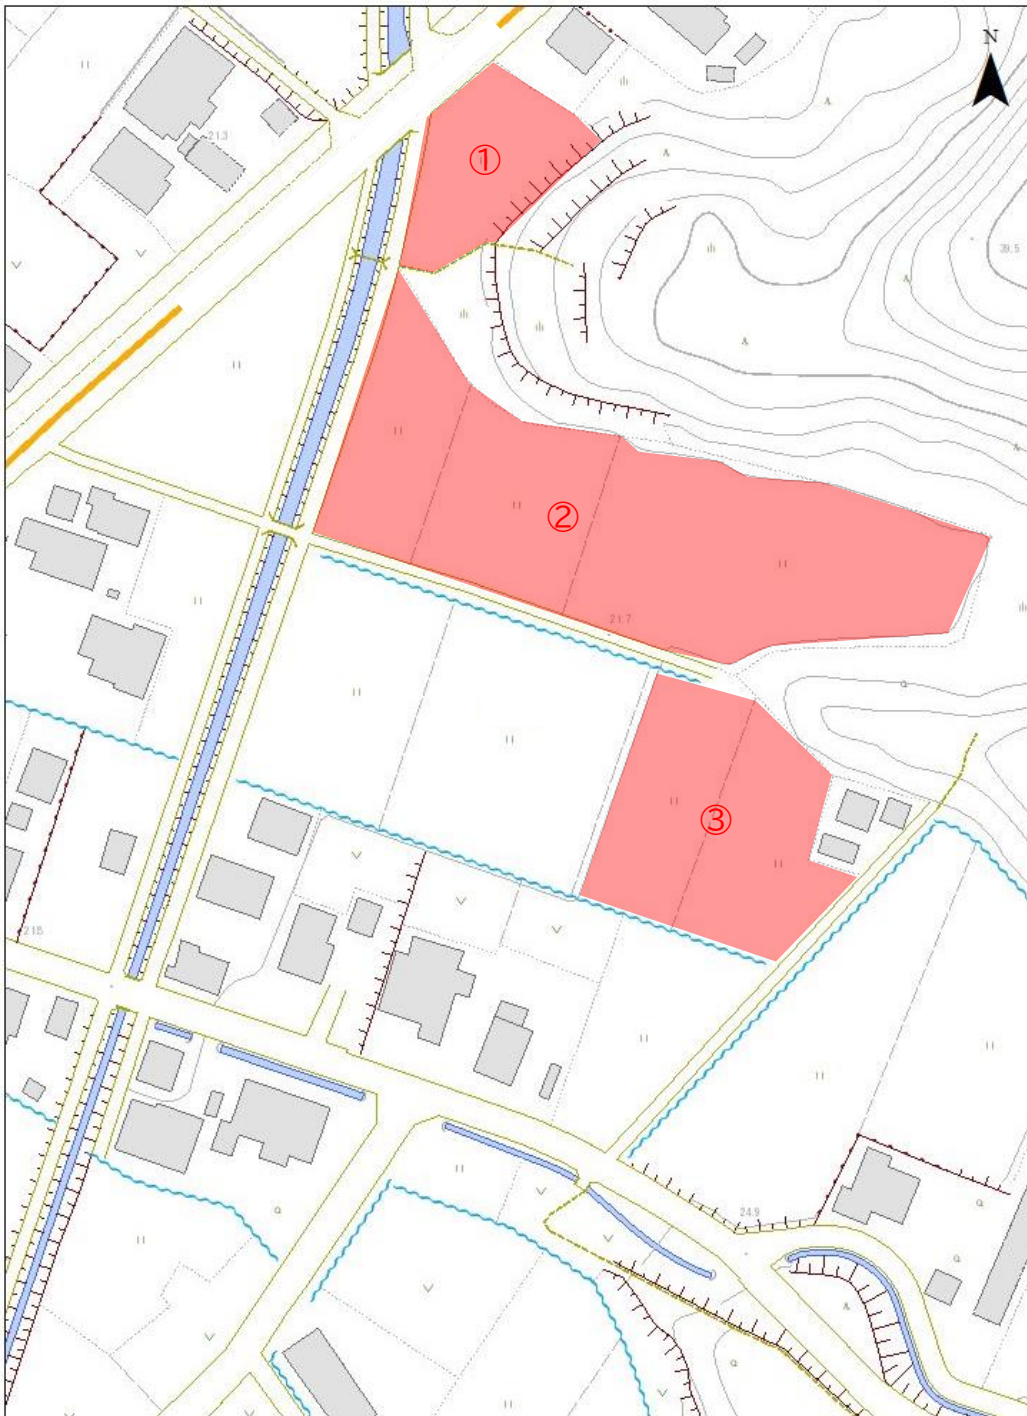

## 位置図(例)

縮尺を忘れずに表示してください。

1:1,000

0 0.0125 0.025 0.05 km

○地図アプリ等で出力したものを使用してください。また、大まかな大きさを測るので、縮尺を忘れずに表示してください。

○設置する場所を囲んでください。

○設置場所が複数ある場合は、①・②・③…と番号を振ってください。