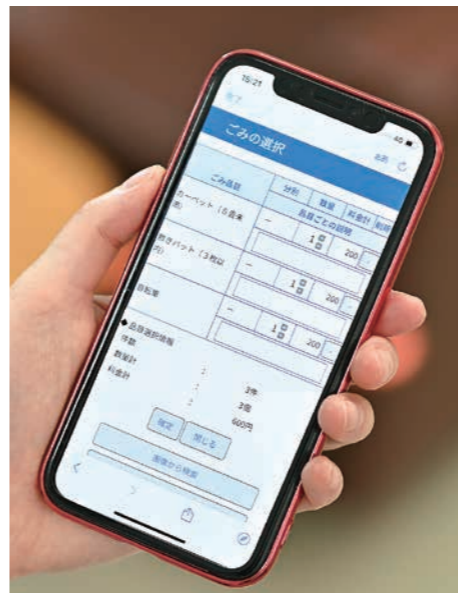

真剣勝負だ!

地域のできごと まちのほっとフォト

📷は、市民リポーターが取材・撮影しました
(14人が登録しています)

トチオーレでとちお歌がるた大会を開催。住民なら取れて当然!の栃尾ネタ満載のかるたは、地元の高校生が作りました。読み手の声を聞き逃すまいと集中する子どもたち。目当ての札を見つけて「取った!」(1月11日) 📷棚橋洸也さん

決まるか!?高得点

川口コミュニティセンターで行ったニュースポーツ体験会。約30人がボッチャにチャレンジしました。転がったボールの行方に一喜一憂。冬の寒さにも負けない、熱い戦いが繰り広げられました。
(1月15日) 📷水谷伶南さん

活気あふれる 新年の市場

寺泊漁業協同組合で今年の初競りが行われました。マダイやヒラメ、ズワイガニなど約30種類の新鮮な魚介類がずらり。威勢の良い掛け声とともに、次々と競り落とされました。(1月5日)

今年も元気に過ごせますように

三島地域の鳥越地区で「さいの神」が行われました。炎の勢いが収まる、竹竿を手に集まる子どもたち。スルメをあぶり、一年の無病息災を願いました。(1月12日)

私だけの雪景色

和島保健センターで、小学生19人がスノーボード作り挑戦。長岡工業高等専門学校学生のサポートを受け、プラバンに絵を描いたり、スノーパウダーを手作りしたり。思い思いの雪景色を表現しようと、真剣なまなざしで取り組みました。(12月14日)

Instagramから #ほっとフォト長岡

市公式Instagramをフォロー&タグ付けして投稿された写真を紹介します。
川口地域・牛ヶ首展望台から望む越後駒ヶ岳
(投稿者・esp1962さん)

投稿募集中

詳しくは
市公式
Instagramで

市は、粗大ごみ収集を一元管理するシステムを新たに導入しました。インターネットでの申し込み時に、収集日の選択や料金の確認ができる機能などを搭載。より簡単に手続きできるようにしました。併せて、これまで紙で行っていた受付伝票の処理や収集ルートの作成などを自動化。市と収集業者の業務負担の軽減につながります。
市は今後もDX※に取り組み、行政サービスの質の向上と業務の効率化を実現していきます。