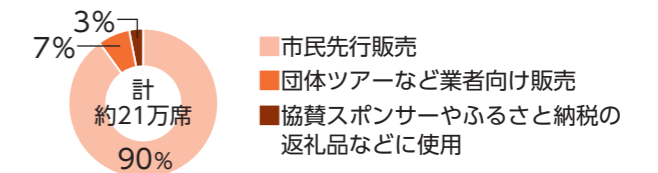

※降雪の状況により、内容を変更・中止することがあります
※場・園などの略字の見方は10ページへ

長岡まつり大花火大会 観覧チケット 市民先行販売 4/10(日)から

園 長岡花火財団 ☎0570・00・8283

★問い合わせにスムーズに対応するため、ナビダイヤルを導入しました。ご理解をお願いします

申し込みは4月号と同時配布の専用はがきで

観覧席チケット販売 申し込みスケジュール

4月10日(日)
4月30日(日)

市民先行販売 抽選

受付方法/専用はがきのみ
※専用はがきは市政だより4月号と同時配布
▷当選のお知らせは5月下旬以降

5月下旬

一般販売 抽選

受付方法/インターネットのみ
▷当選のお知らせは6月中旬

今年も8月2日(土)・3日(日)に長岡まつり大花火大会を開催します。会場内での観覧にはチケットが必要です。市民のみなさんが優先的にチケットを購入できるように、4月10日から先行販売を行います(左表)。価格は新設の観覧席を除き、昨年と同額です。

観覧席の9割を市民先行販売に

今年も昨年と同様に、全観覧席の約9割を市民に先行販売。残席を一般販売します。昨年は、人気のあるマス席などの一部に申し込みが集中しました。

令和6年 観覧席の販売内訳(2日間合計)

ココが変わります!

公式駐車場を完全予約制に

周辺道路の混雑や迷惑駐車を避けるため、全ての公式駐車場を事前申し込みによる抽選販売にします。対象は観覧チケット購入者のみです。6月中旬から申し込みを開始します。