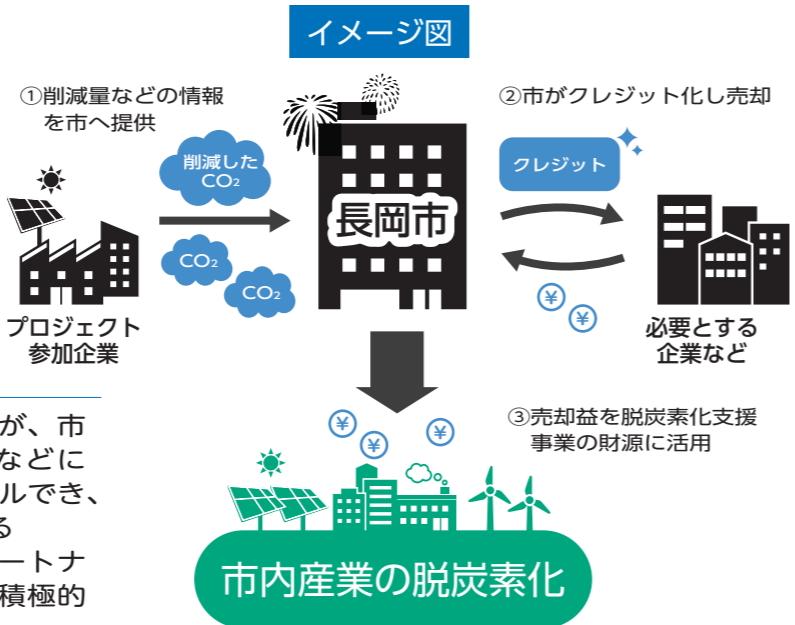

「2050年カーボンニュートラル（温室効果ガス排出量の実質ゼロ）」の実現に向け、社会全体で脱炭素化が求められています。市は、需要が高まる脱炭素の取り組みに着目。市内企業や長岡商工会議所、金融機関と連携し、産業振興に向けたプロジェクトを新たに始めました。

12社の参加でスタート

商工会議所や金融機関と連携し、新たな企業の参加を呼び掛けていきます。

▲プロジェクトの詳細はこちら

参加企業のメリット

- ・企業単独では活用が難しかったCO₂削減量が、市の産業振興に活用されることで、取引先などに「脱炭素」「地域貢献」の取り組みをアピールでき、選ばれる企業として競争力の強化が図られる
- ・市が「長岡市カーボンニュートラル推進パートナー企業」として認証し、各社の取り組みを積極的にPR。企業イメージの向上が期待できる

雪国でも太陽光発電！普及を目指します

市は、雪国での太陽光発電の普及を目指し、実証実験によりさまざまな太陽光パネルの有効性を確認しています。

今年度は市内企業と連携し、南部体育館などに「軽量・薄型・柔軟」の特徴を持つフレキシブル太陽光パネルを設置。雪国の建物に対応できるか、雪の付着状況や発電量などの性能を確認します。結果を太陽光発電事業に参入したい企業と共有し、雪国での普及につなげます。

☎環境政策課 ☎24・0528