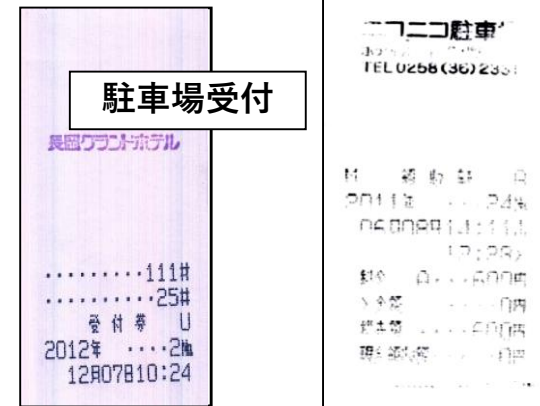

10. ニコニコ立体駐車場