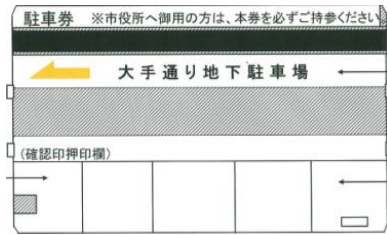

満空情報を
確認できます!

パーキングナビ
PARKING NAVI
ながおか

注意 長岡市提携駐車場以外の民間駐車場では
無料対応ができません。

1. アオーレ長岡駐車場

2. 大手通り地下駐車場

3. 市営大手口駐車場

4. 市営表町駐車場

5. IYパーキング長岡