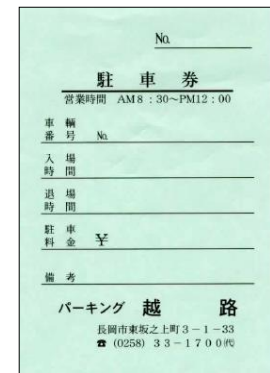

6. 坂之上パーキング

7. 城内パーキング

※土日祝のみ

8. 長岡駅前立体駐車場

9. 長岡グランドホテル

10. ニコニコ立体駐車場

11. パーキング越路

12. 坂之上中央パーキング