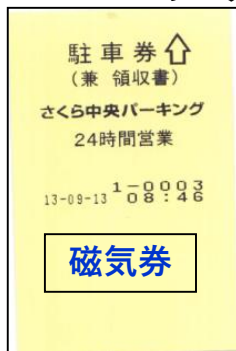

13. さくら中央パーキング