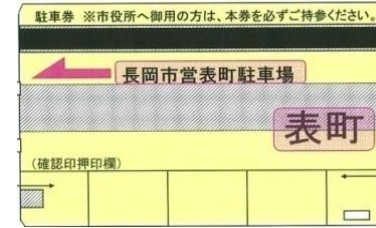

満空情報を
確認できます!

パーキングナビ
PARKING NAVI
ながおか

注意 長岡市提携駐車場以外の民間駐車場では
無料対応ができません。

1. アオーレ長岡駐車場

2. 大手通り地下駐車場

3. 市営大手口駐車場

4. 市営表町駐車場

5. IYパーキング長岡