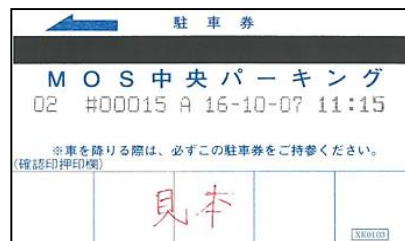

6. 坂之上パーキング

7. 城内パーキング

※土日祝のみ

8. 長岡駅前立体駐車場

9. 長岡グランドホテル

10. ニコニコ立体駐車場

11. パーキング越路

12. 坂之上中央パーキング

13. さくら中央パーキング

14. MOS中央パーキング

15. コインパーク長岡表町駐車場

16. NPC 24H 米百俵プレイス駐車場

紛失対応不可