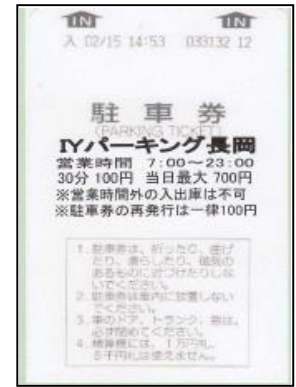

長岡市 提携駐車場 MAP

提携駐車場には
この表示があります

- 認証処理できる駐車場
- 無料券対応の駐車場(紙券)
- 無料券対応の駐車場(磁気券)
- ← 駐車場入口

駐車場名	営業時間
1 アオーレ長岡駐車場	7:00~23:00
2 大手通り地下駐車場	7:00~22:00
3 長岡市営大手口駐車場	6:00~24:00
4 長岡市営表町駐車場	24時間
5 IYパーキング長岡	7:00~23:00
6 坂之上パーキング	月~木 9:00~20:00 金~土 9:00~22:00 定休日 日曜・祝日
7 城内パーキング	※土日祝日のみ利用可 8:00~21:00
8 長岡駅前立体駐車場	3/1~12/20 7:00~23:00 12/21~2/末 7:00~22:00
9 長岡グランドホテル	平面駐車場 24時間
10 ニコニコ立体駐車場	平日 8:00~21:00 土日祝日 8:00~19:00
11 パーキング越路	8:30~24:00
12 坂之上中央パーキング	24時間 (無人)
13 さくら中央パーキング	24時間 (無人)
14 MOS中央パーキング	24時間 (無人)
15 コインパーク長岡表町駐車場	24時間 (無人)
16 NPC24H米百俵プレイス駐車場	24時間 (無人)

満空情報を
確認できます!

パーキングナビ
PARKING NAVI
ながおか

注意 長岡市提携駐車場以外の民間駐車場では
無料対応ができません。

1. アオーレ長岡駐車場

2. 大手通り地下駐車場

3. 市営大手口駐車場

4. 市営表町駐車場

5. IYパーキング長岡