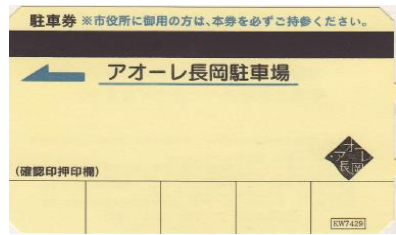

長岡市 提携駐車場 MAP

提携駐車場には
この表示があります

- 認証処理できる駐車場
- 無料券対応の駐車場(紙券)
- 無料券対応の駐車場(磁気券)
- ← 駐車場入口

駐車場名	営業時間
1 アオーレ長岡駐車場	7:00~23:00
2 大手通り地下駐車場	7:00~22:00
3 長岡市営大手口駐車場	6:00~24:00
4 長岡市営表町駐車場	24時間
5 IYパーキング長岡	7:00~23:00
6 坂之上パーキング	月~木 9:00~20:00 金~土 9:00~22:00 定休日 日曜・祝日
7 城内パーキング	※土日祝日のみ利用可 8:00~21:00
8 長岡駅前立体駐車場	3/1~12/20 7:00~23:00 12/21~2/末 7:00~22:00
9 長岡グランドホテル	平面駐車場 24時間
10 ニコニコ立体駐車場	平日 8:00~21:00 土日祝日 8:00~19:00
11 パーキング越路	8:30~24:00
12 坂之上中央パーキング	24時間 (無人)
13 さくら中央パーキング	24時間 (無人)
14 MOS中央パーキング	24時間 (無人)
15 コインパーク長岡表町駐車場	24時間 (無人)
16 NPC24H米百俵プレイス駐車場	24時間 (無人)

満空情報を
確認できます!

パーキングナビ
PARKING NAVI
ながおか

注意 長岡市提携駐車場以外の民間駐車場では
無料対応ができません。

1. アオーレ長岡駐車場

2. 大手通り地下駐車場

3. 市営大手口駐車場

4. 市営表町駐車場

5. IYパーキング長岡