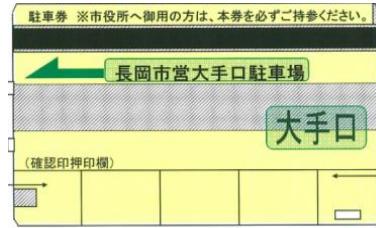

満空情報を
確認できます!

パーキングナビ
PARKING NAVI
ながおか

注意 長岡市提携駐車場以外の民間駐車場では
無料対応ができません。

1. アオーレ長岡駐車場

2. 大手通り地下駐車場

3. 市営大手口駐車場

4. 市営表町駐車場

5. IYパーキング長岡