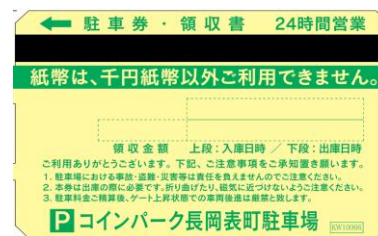

満空情報を
確認できます!

パーキングナビ
PARKING NAVI
ながおか

注意 長岡市提携駐車場以外の民間駐車場では
無料対応ができません。

1. アオーレ長岡駐車場

2. 大手通り地下駐車場

3. 市営大手口駐車場

4. 市営表町駐車場

5. IYパーキング長岡

6. 坂之上パーキング

7. 城内パーキング

※土日祝のみ

8. 長岡駅前立体駐車場

9. 長岡グランドホテル

10. ニコニコ立体駐車場

11. パーキング越路

12. 坂之上中央パーキング

13. さくら中央パーキング

14. MOS中央パーキング

15. コインパーク長岡表町駐車場

16. NPC 24H 米百俵プレイス駐車場

紛失対応不可