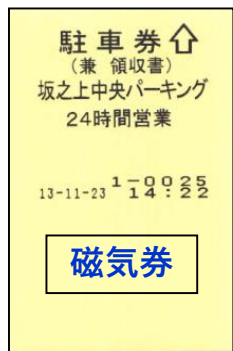

6. 坂之上パーキング

7. 城内パーキング

※土日祝のみ

8. 長岡駅前立体駐車場

9. 長岡グランドホテル

10. ニコニコ立体駐車場

11. パーキング越路

12. 坂之上中央パーキング