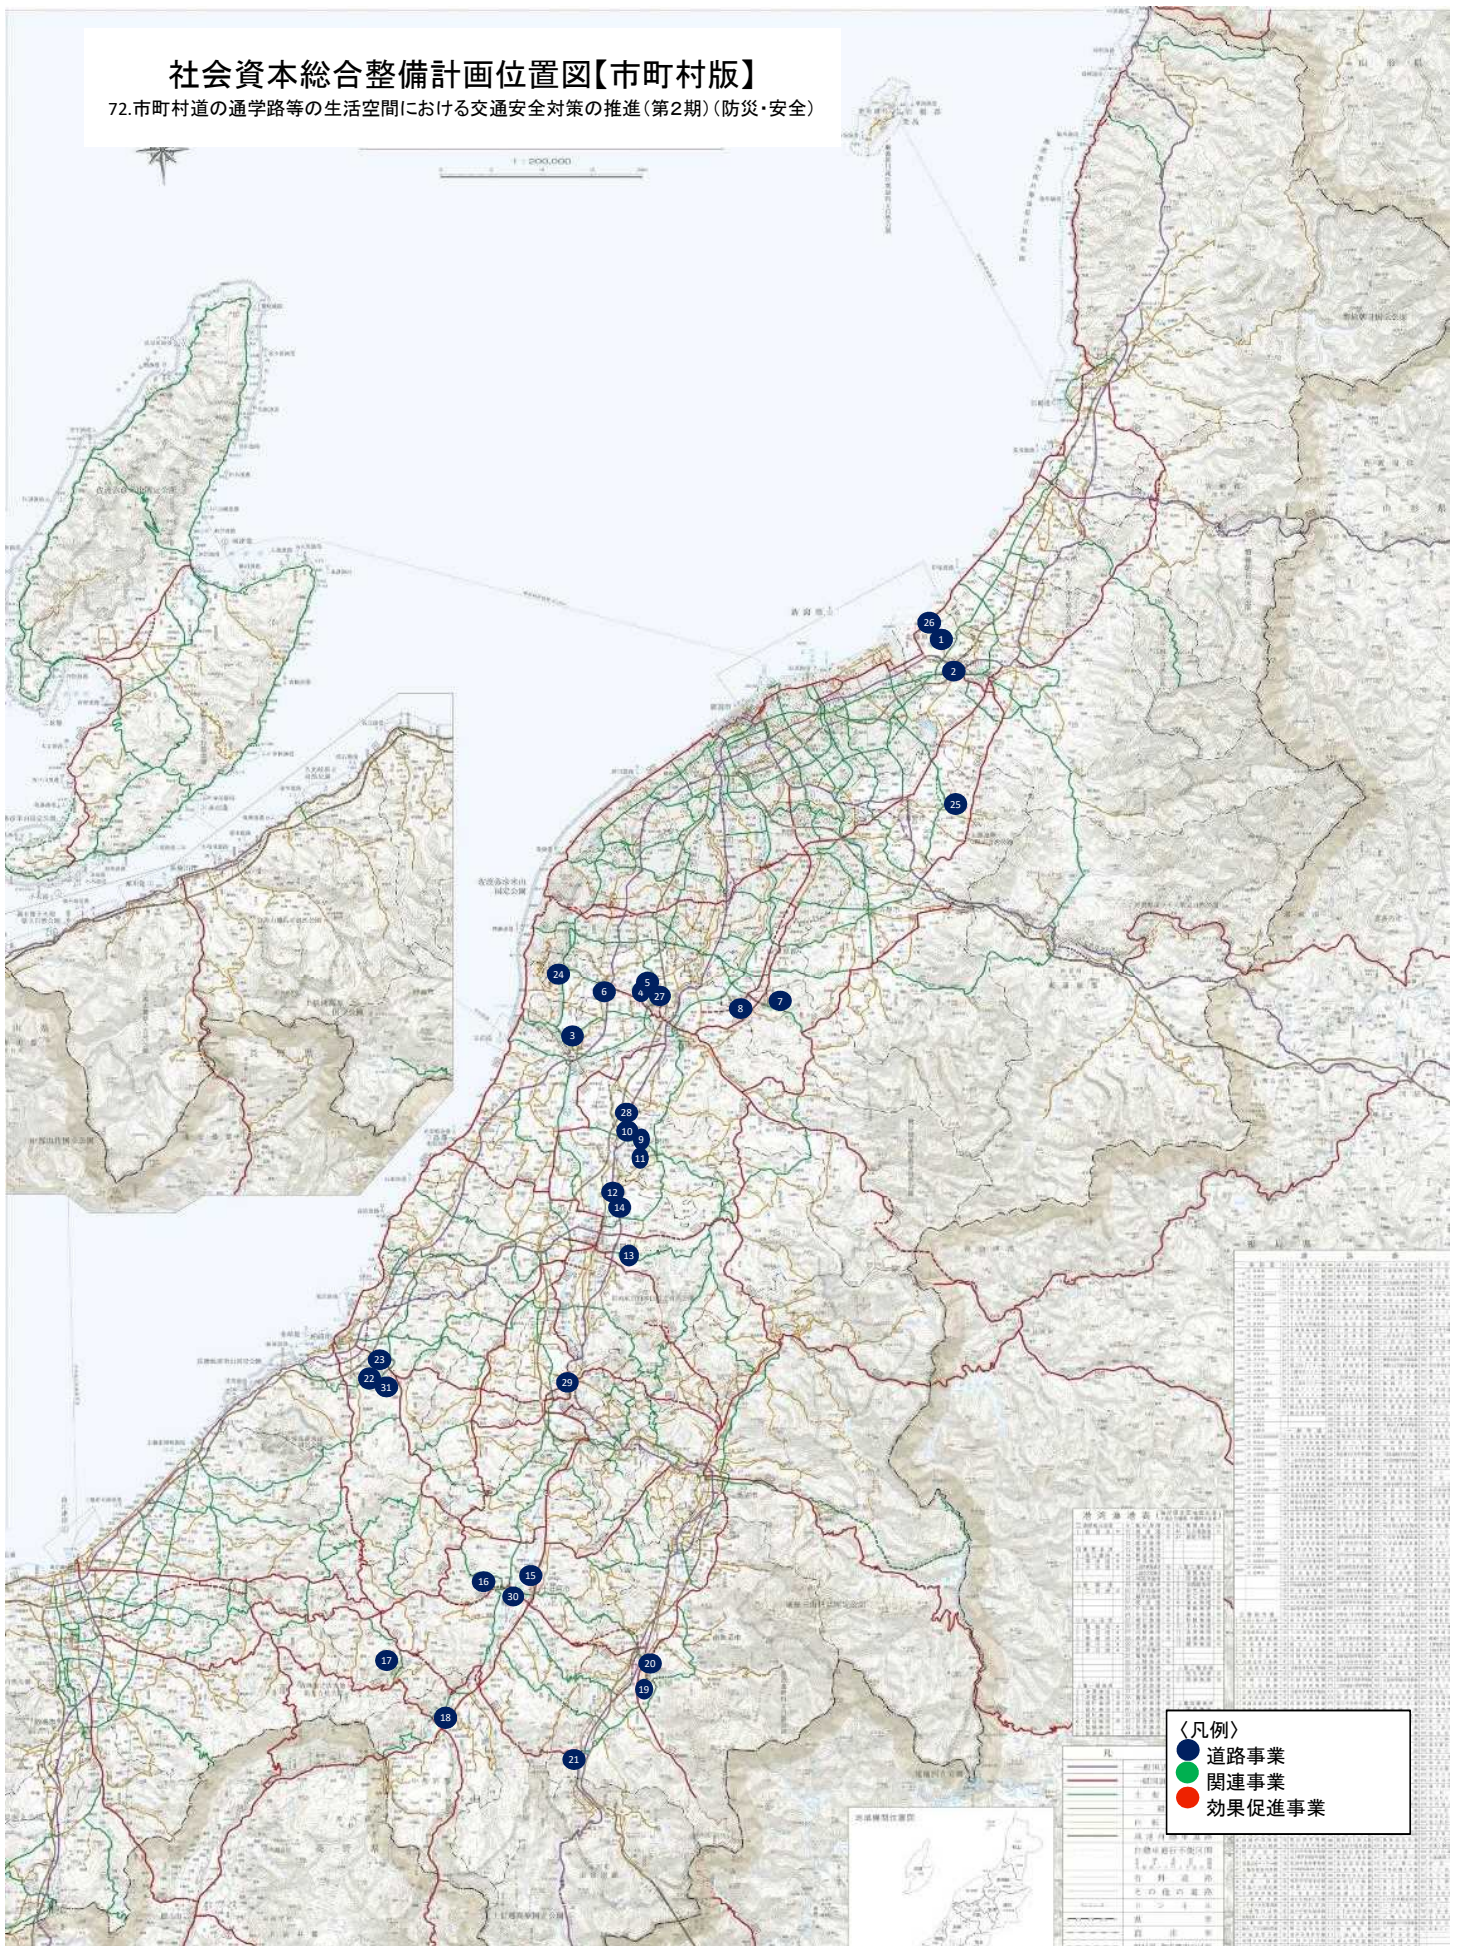

# 社会資本総合整備計画位置図【市町村版】

72.市町村道の通学路等の生活空間における交通安全対策の推進(第2期)(防災・安全)

- 〈凡例〉
- 道路事業
  - 関連事業
  - 効果促進事業

社会資本整備事業(2022年度)	
事業種別	事業名
道路事業	市道整備事業
道路事業	町道整備事業
道路事業	村道整備事業
道路事業	その他の道路
関連事業	交通安全対策事業
効果促進事業	交通安全対策事業

事業実施状況(2022年度)		
事業種別	事業名	実施状況
道路事業	市道整備事業	計画
道路事業	町道整備事業	計画
道路事業	村道整備事業	計画
道路事業	その他の道路	計画
関連事業	交通安全対策事業	計画
効果促進事業	交通安全対策事業	計画